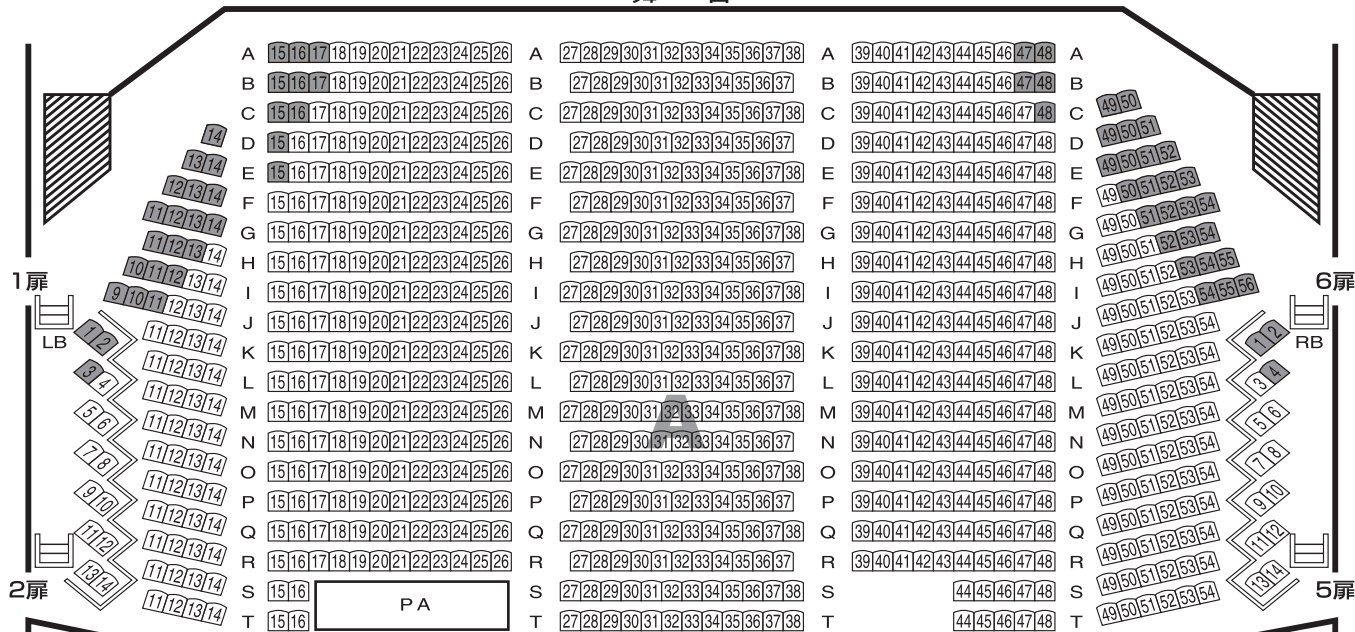

博多座 座席表

フルキャパシティ+PA	
A席	1,152席
B席	128席
C席	200席
合計	1,480席

1階席

舞台

2階席

3階席