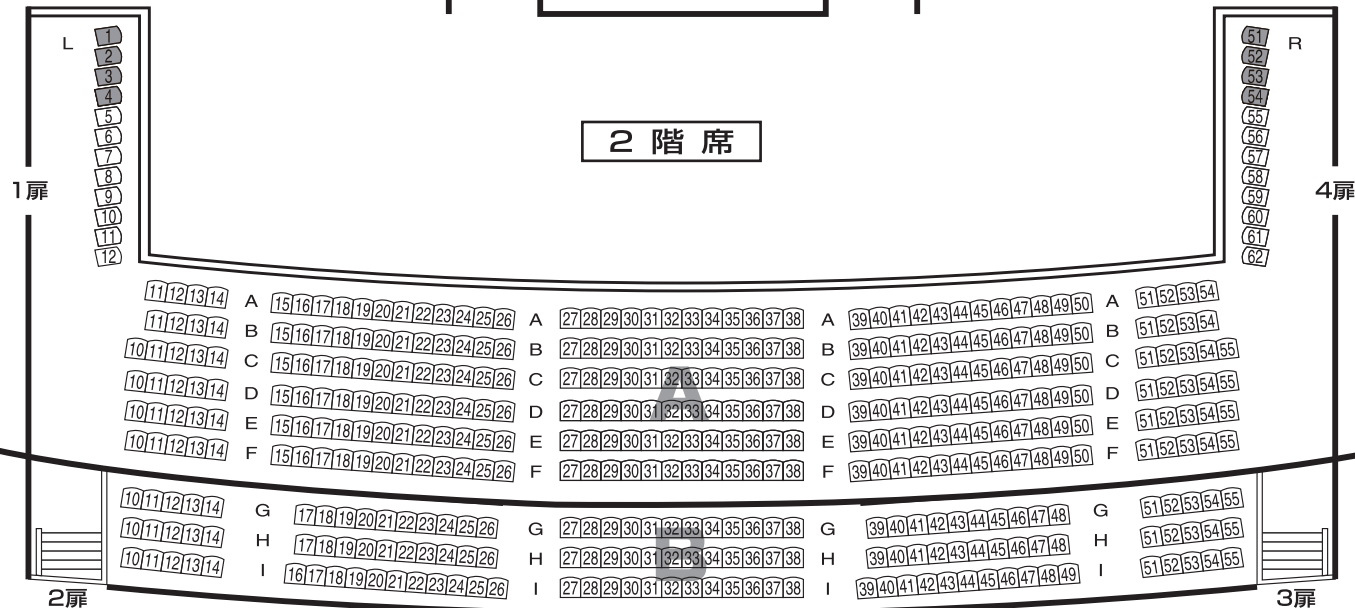

博多座 座席表

フルキャパシティ+PA	
A席	1,152席
B席	128席
C席	200席
合計	1,480席

1階席

舞台

2階席

3階席