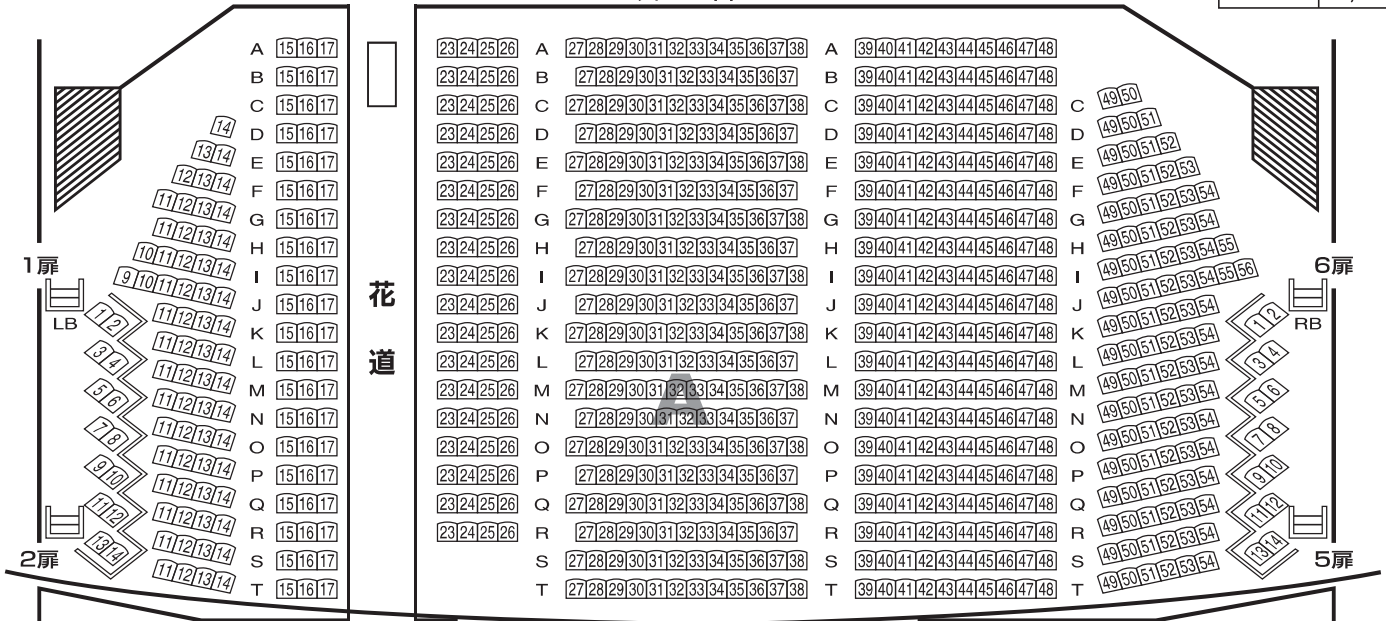

博多座 座席表

花道使用時	
A席	1,029席
特B席	45席
B席	128席
C席	200席
合計	1,402席

1 階 席

舞 台

2 階 席

3 階 席