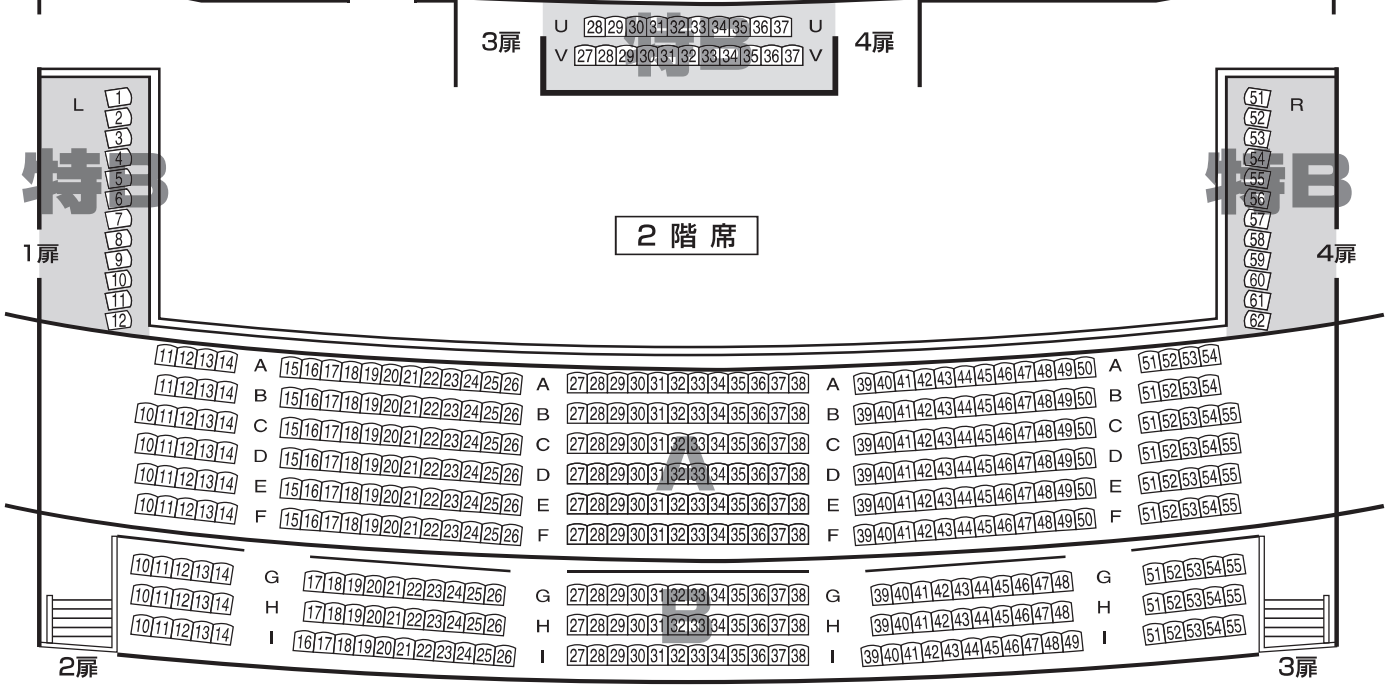

博多座 座席表

花道使用時	
A席	1,029席
特B席	45席
B席	128席
C席	200席
合計	1,402席

1 階 席

舞 台

2 階 席

3 階 席