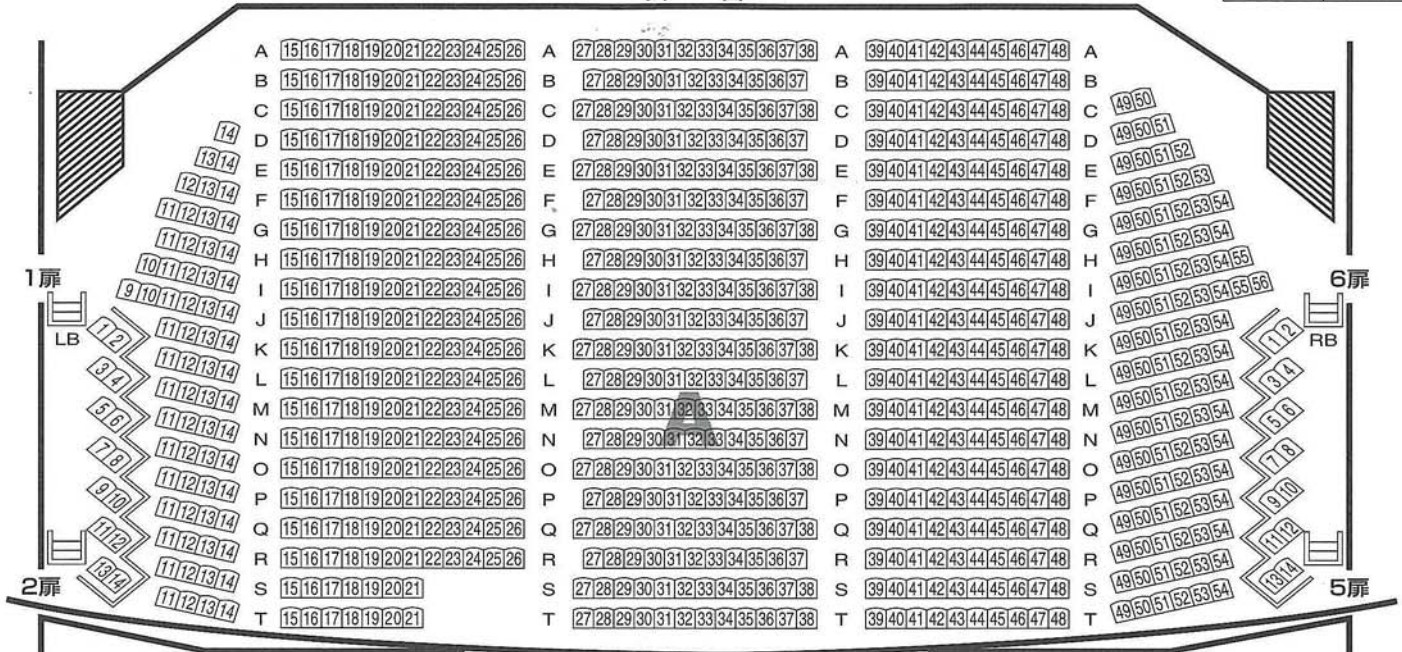

博多座 座席表

フルキャパシティ	
A席	1,127席
特B席	45席
B席	128席
C席	200席
合計	1,500席

1 階 席

舞 台

2 階 席

3 階 席