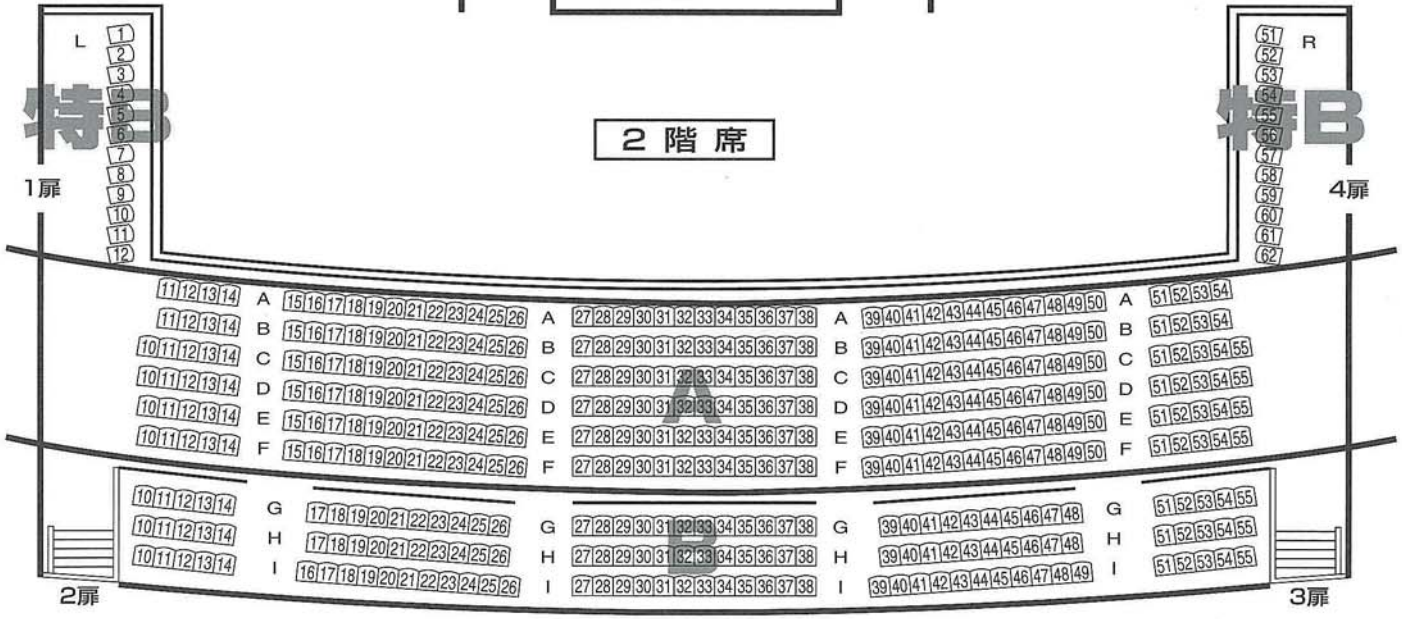

博多座 座席表

フルキャパシティ	
A席	1,127席
特B席	45席
B席	128席
C席	200席
合計	1,500席

1 階 席

舞 台

2 階 席

3 階 席