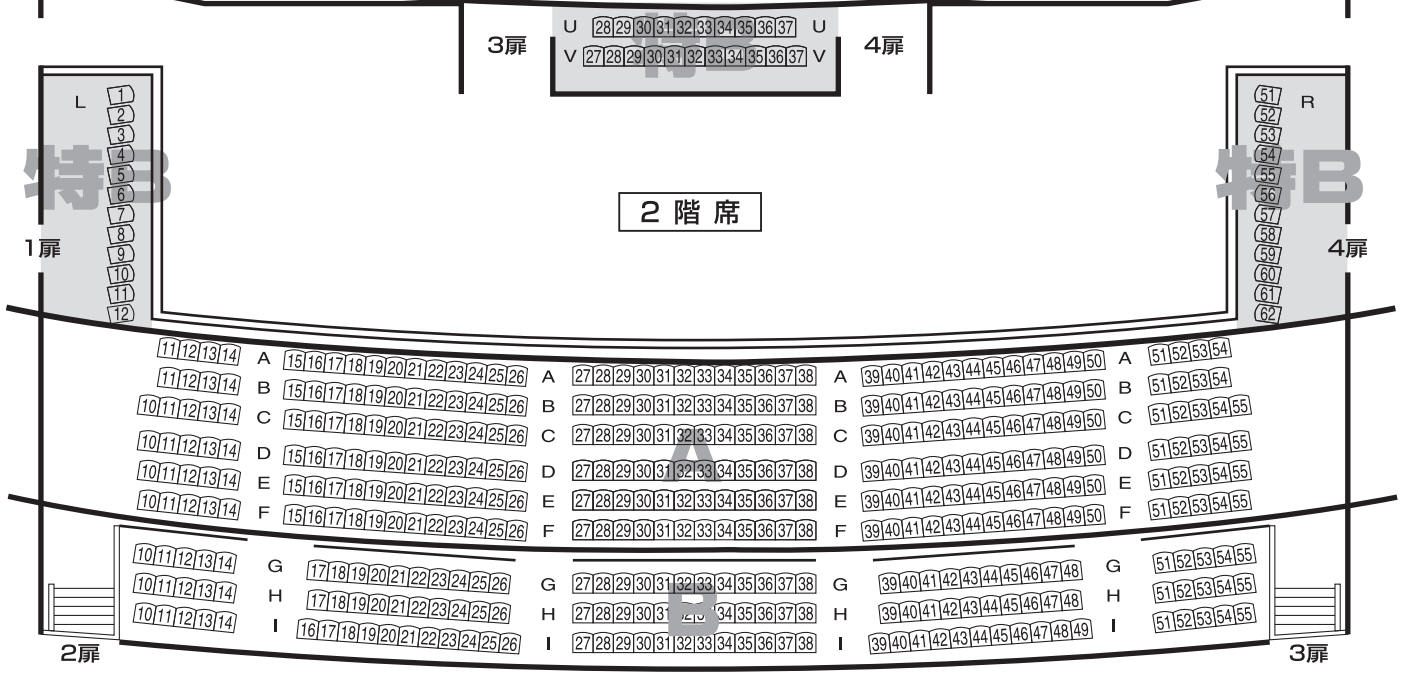

博多座 座席表

オーケストラピット
袖 花 道 使用時

A席	961席
特B席	45席
B席	128席
C席	200席
合計	1,334席

1 階 席

舞 台

オーケストラピット

2 階 席

3 階 席