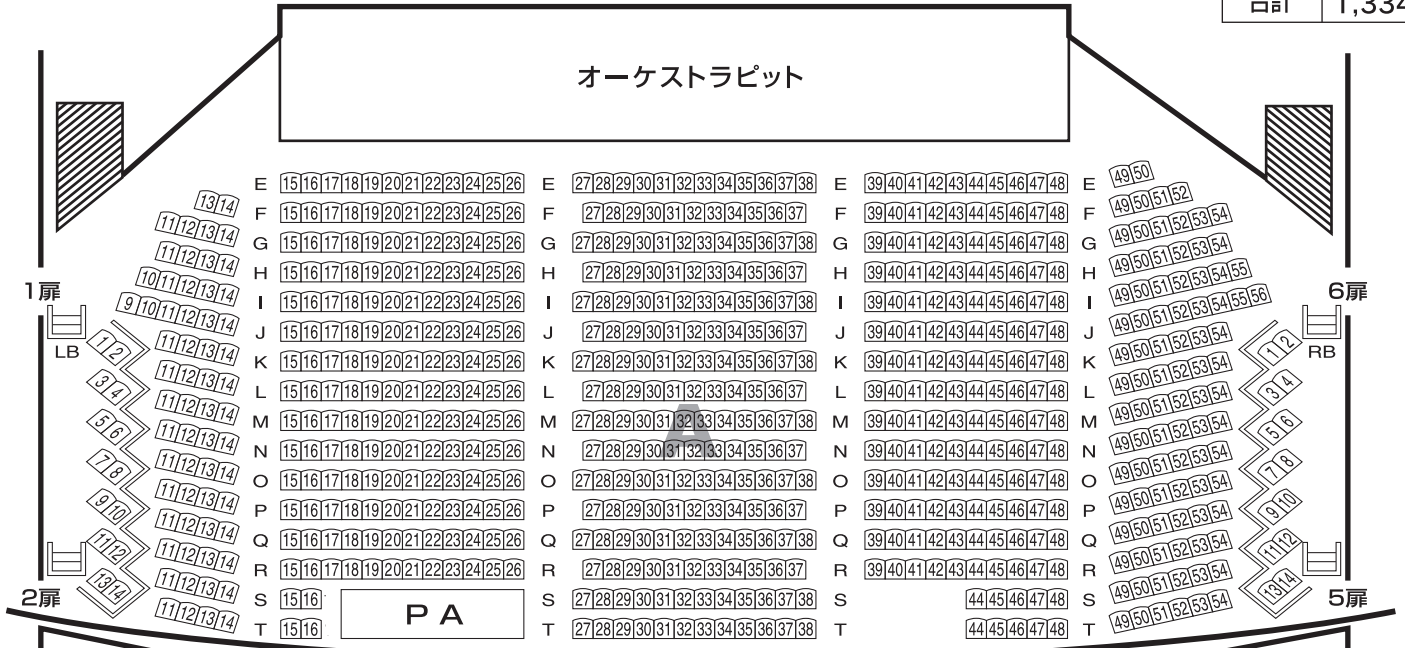

博多座 座席表

オーケストラピット
袖 花 道 使用時

A席	961席
特B席	45席
B席	128席
C席	200席
合計	1,334席

1 階 席

舞 台

オーケストラピット

2 階 席

3 階 席