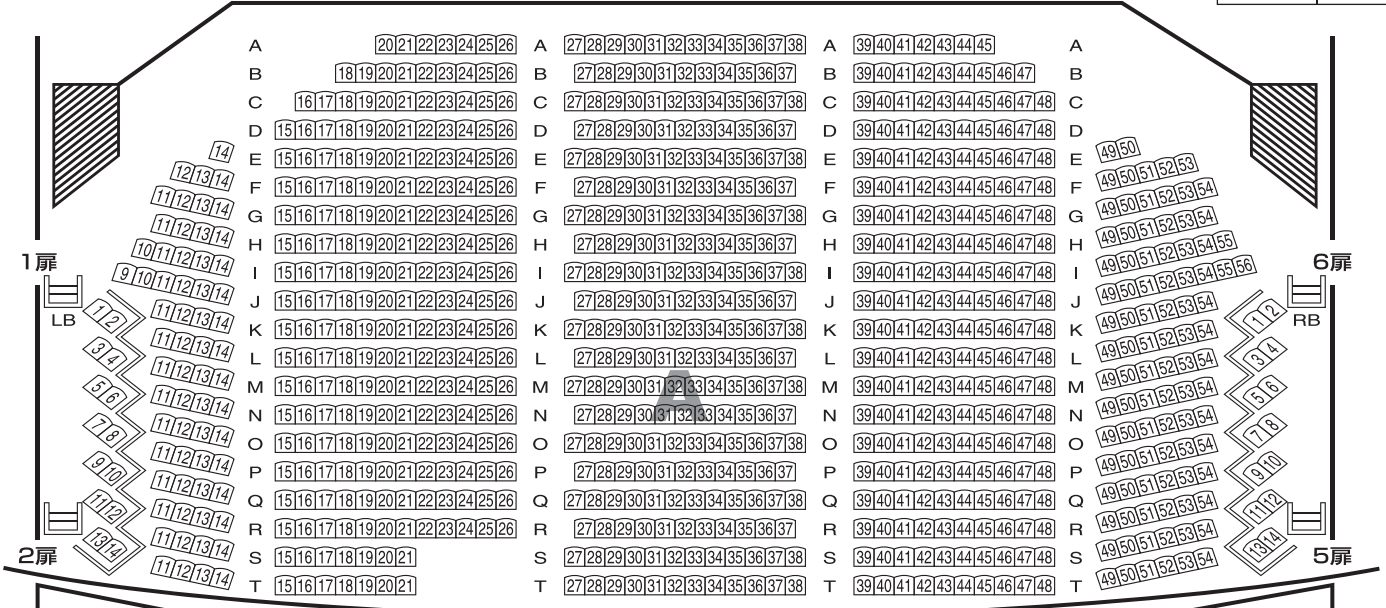

博多座 座席表

宝塚歌劇公演用	
A席	1,105席
特B席	45席
B席	128席
C席	200席
合計	1,478席

1階席

舞台

2階席

3階席