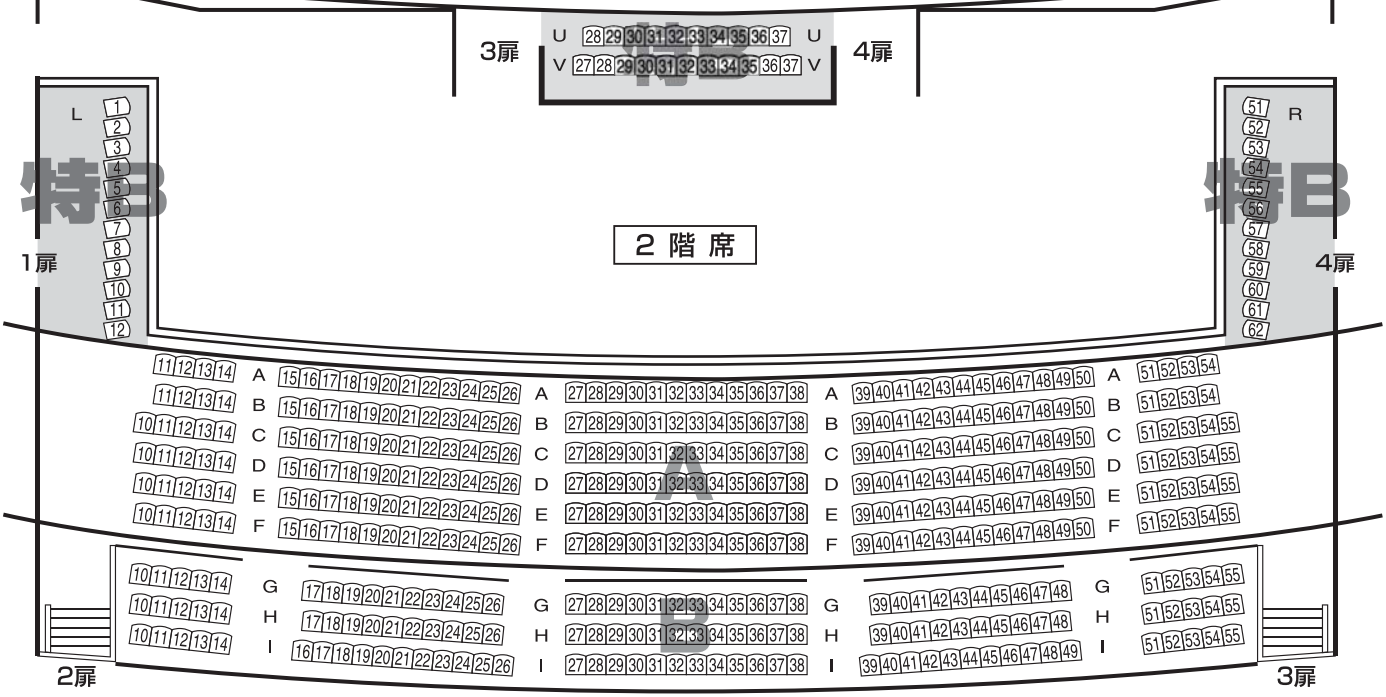

博多座 座席表

宝塚歌劇公演用	
A席	1,105席
特B席	45席
B席	128席
C席	200席
合計	1,478席

1階席

舞台

2階席

3階席