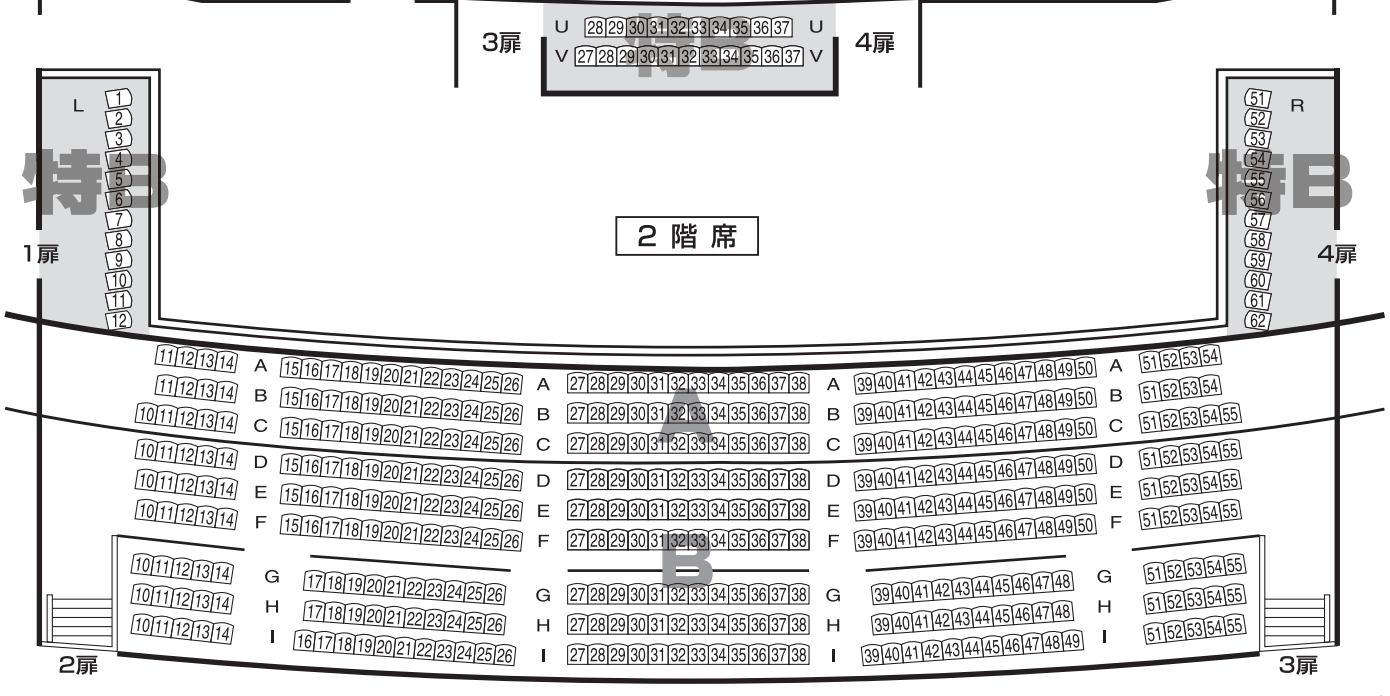

博多座 座席表

花道使用時	
A席	891席
特B席	45席
B席	266席
C席	200席
合計	1,402席

1階席

舞台

2階席

3階席