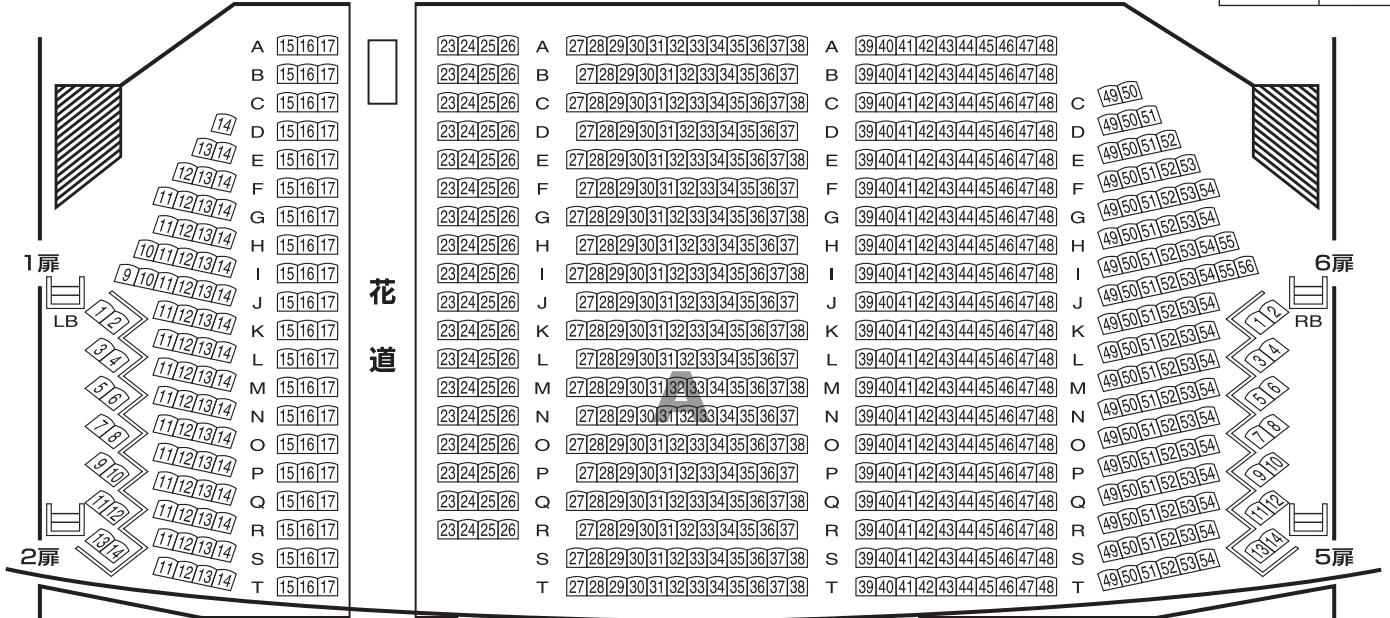

博多座 座席表

花道使用時	
A席	891席
特B席	45席
B席	266席
C席	200席
合計	1,402席

1階席

舞台

2階席

3階席