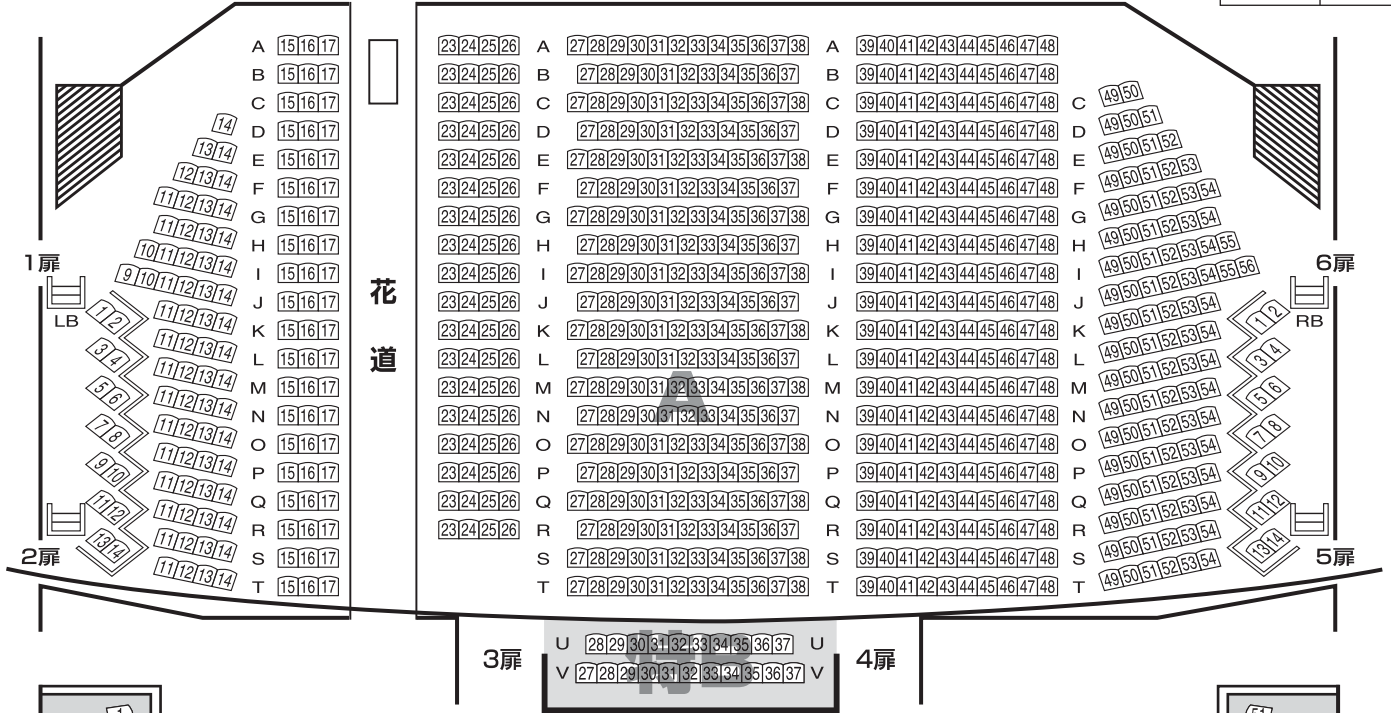

博多座 座席表

花道使用時	
A席	1,029席
特B席	45席
B席	128席
C席	200席
合計	1,402席

1階席

舞 台

2階席

3階席