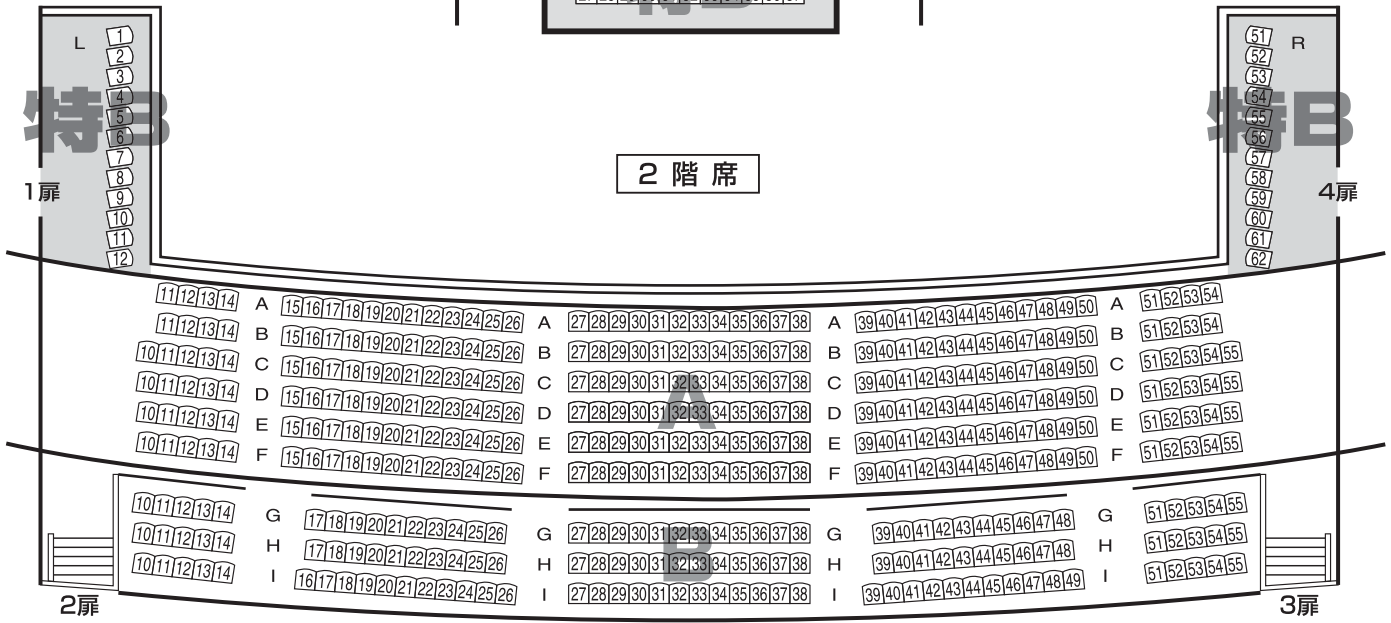

博多座 座席表

花道使用時	
A席	1,029席
特B席	45席
B席	128席
C席	200席
合計	1,402席

1階席

舞 台

2階席

3階席