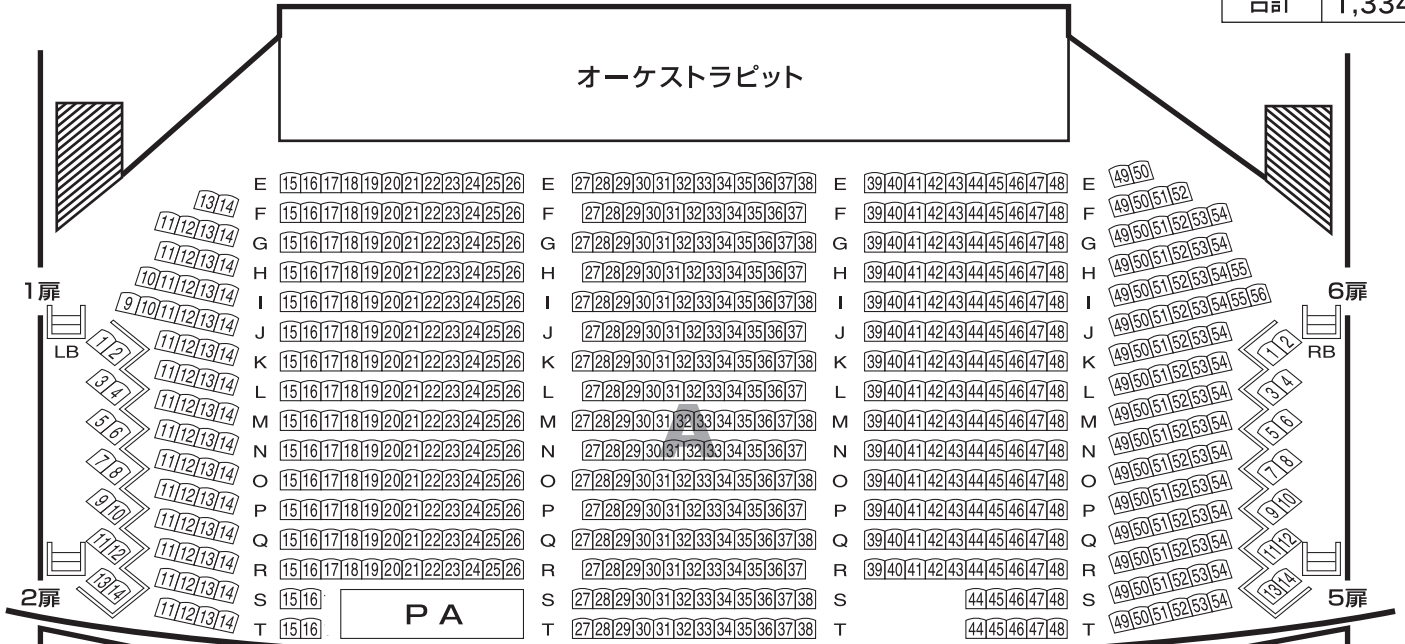

博多座 座席表

| | |
|---------------|--------|
| オーケストラピット 使用時 | |
| A席 | 823席 |
| 特B席 | 45席 |
| B席 | 266席 |
| C席 | 200席 |
| 合計 | 1,334席 |

1 階 席

舞 台

オーケストラピット

2 階 席

3 階 席