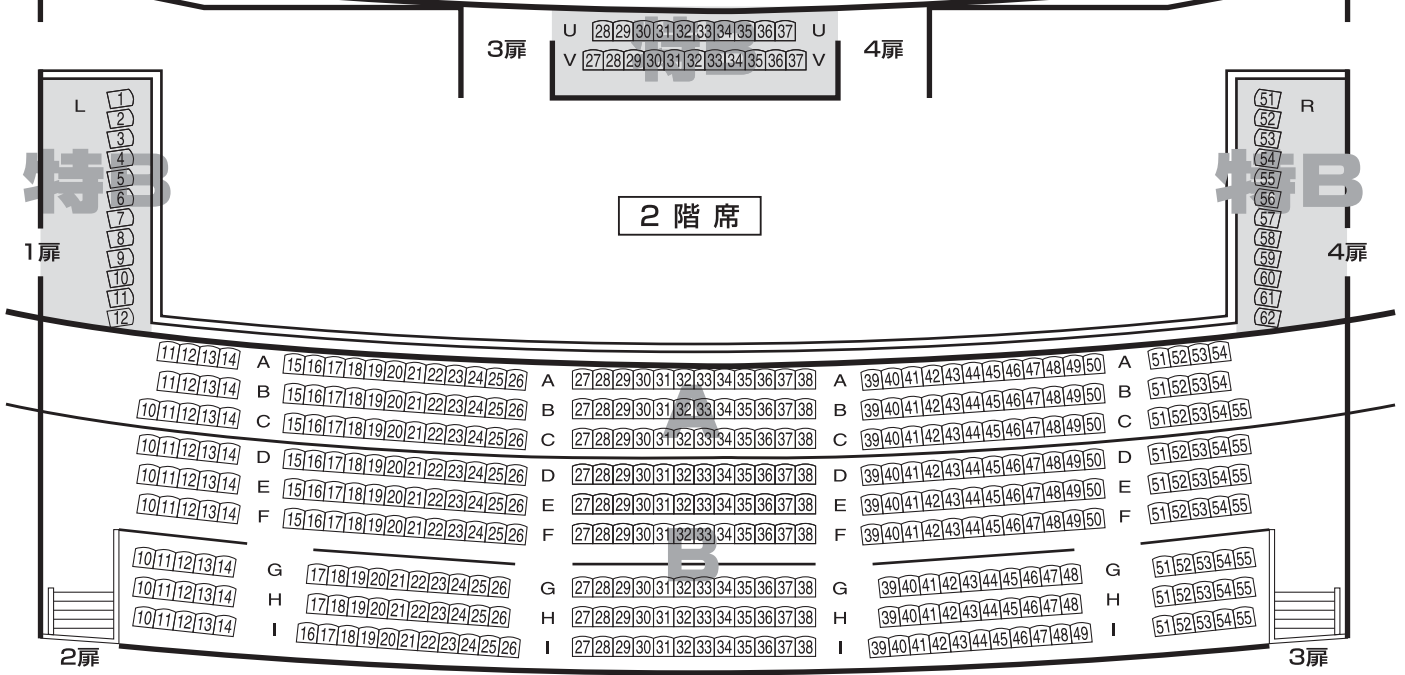

博多座 座席表

| | |
|---------------|--------|
| オーケストラピット 使用時 | |
| A席 | 823席 |
| 特B席 | 45席 |
| B席 | 266席 |
| C席 | 200席 |
| 合計 | 1,334席 |

1 階 席

舞 台

オーケストラピット

2 階 席

3 階 席