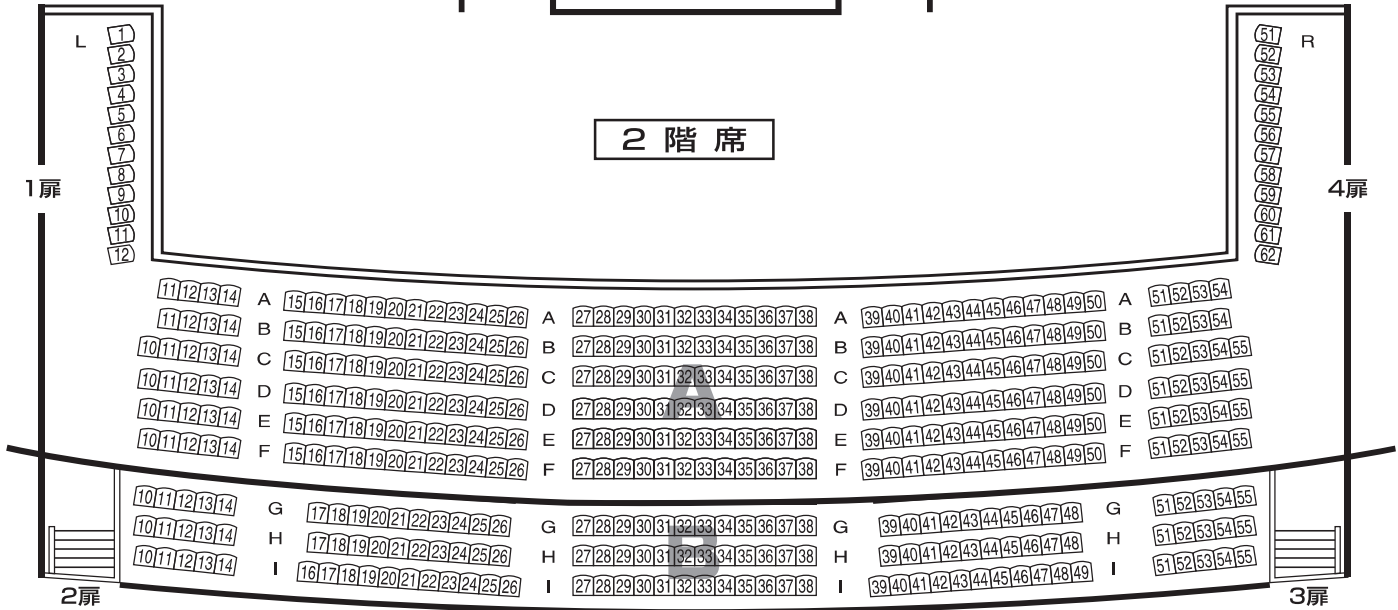

# 博多座 座席表

A席	1,114席
B席	128席
C席	200席
合計	1,442席

## 1階席

舞台

## 2階席

## 3階席