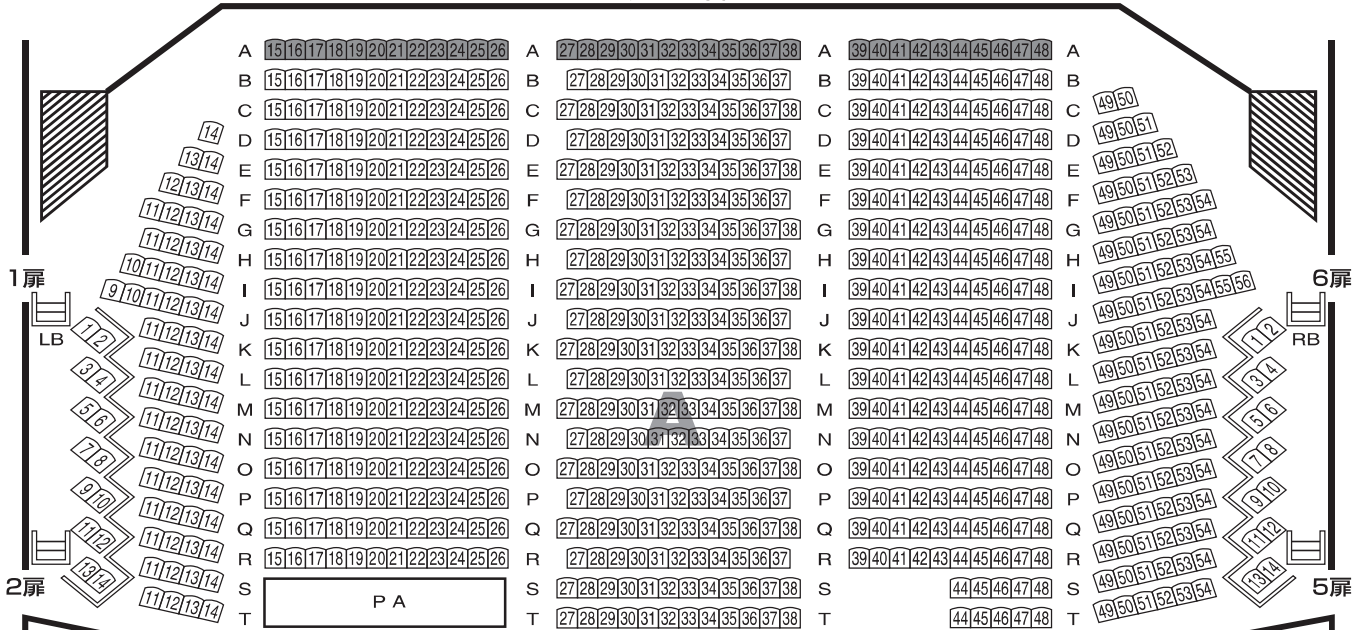

# 博多座 座席表

A席	1,114席
B席	128席
C席	200席
合計	1,442席

## 1階席

舞台

## 2階席

## 3階席