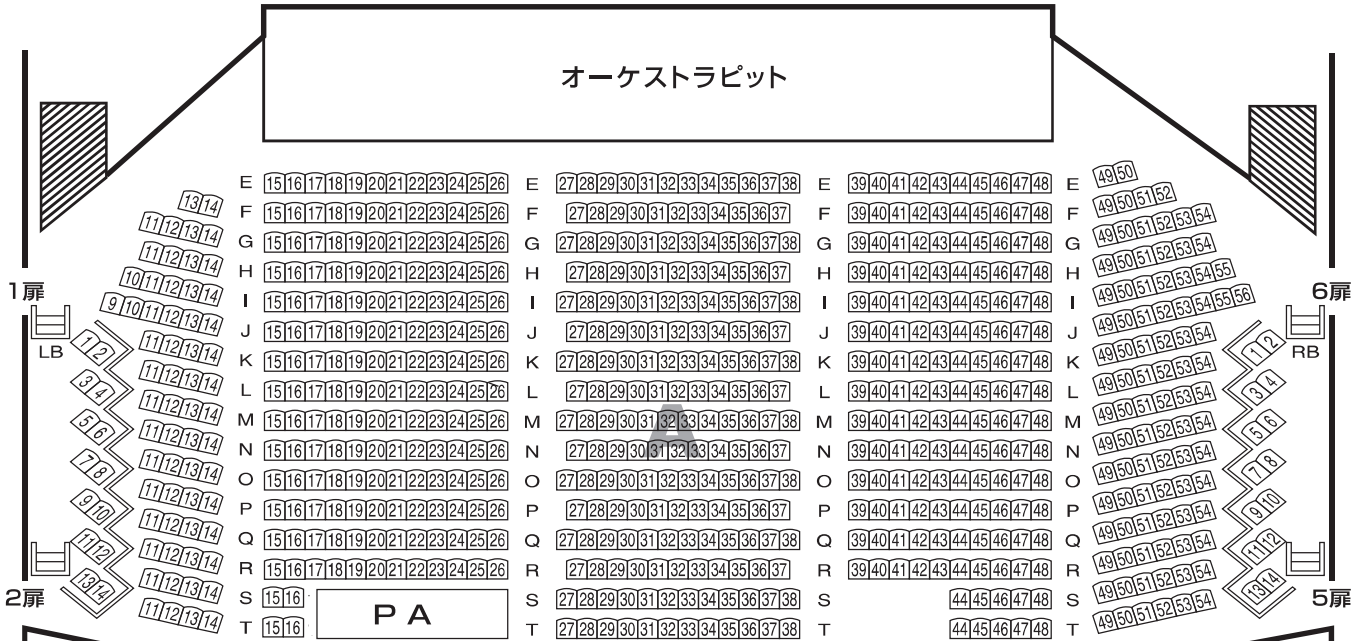

博多座 座席表

オーケストラピット 使用時	
A席	1,006席
B席	128席
C席	200席
合計	1,334席

1階席

舞台

オーケストラピット

2階席

3階席