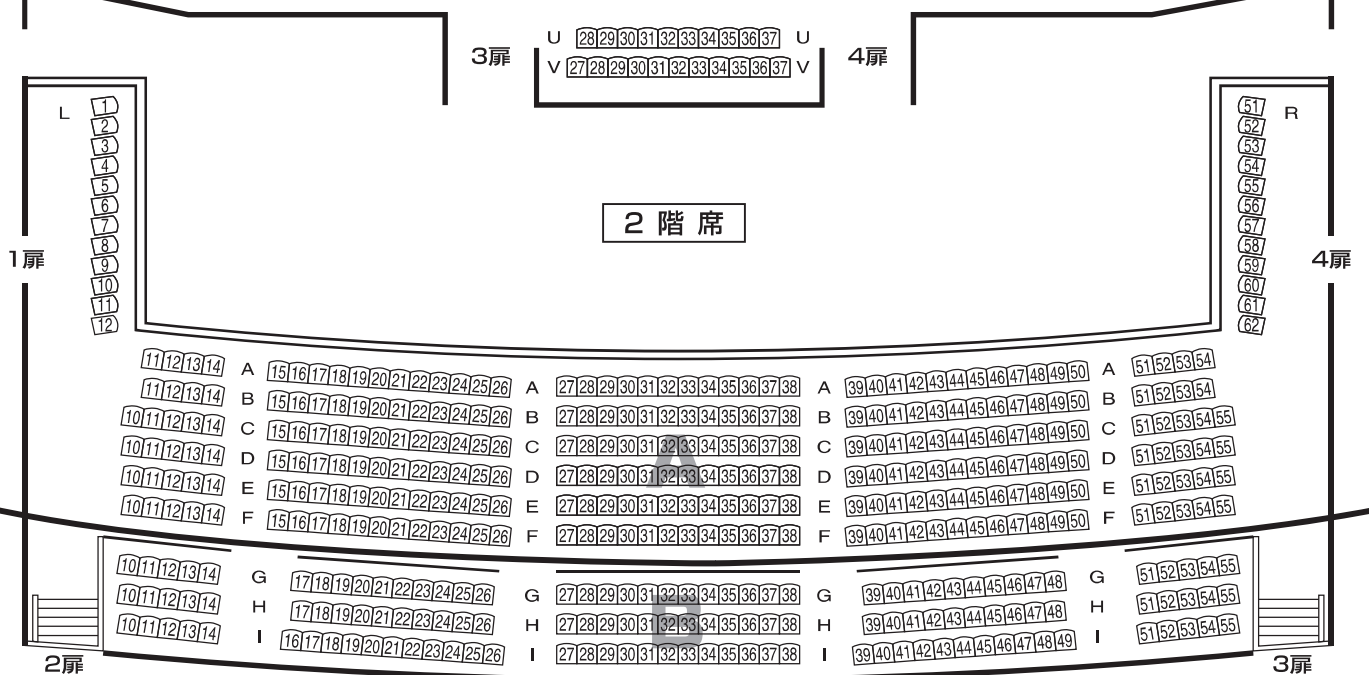

博多座 座席表

オーケストラピット 使用時	
A席	1,006席
B席	128席
C席	200席
合計	1,334席

1階席

舞台

オーケストラピット

2階席

3階席