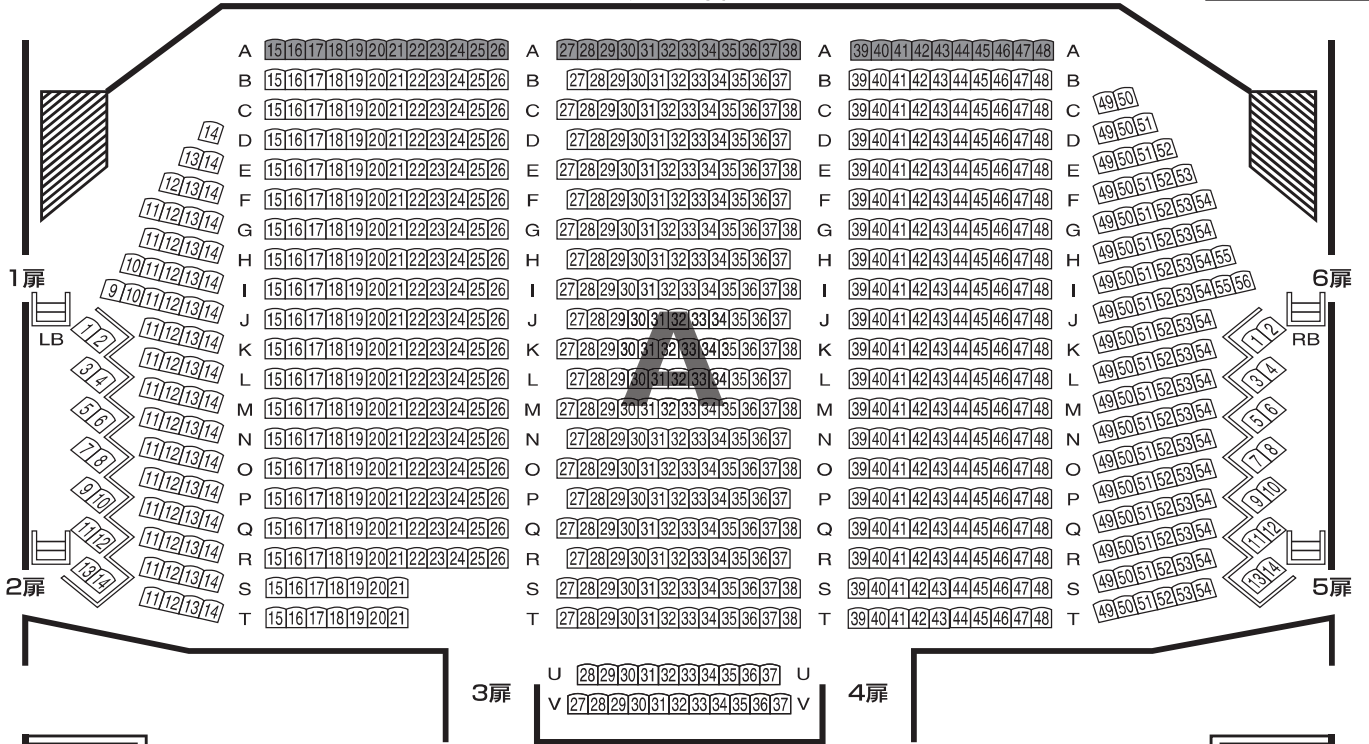

# 博多座 座席表

フルキャパシティ

A席 1,266席

B席 200席

合計 1,466席

## 1階席

舞台

## 2階席

## 3階席