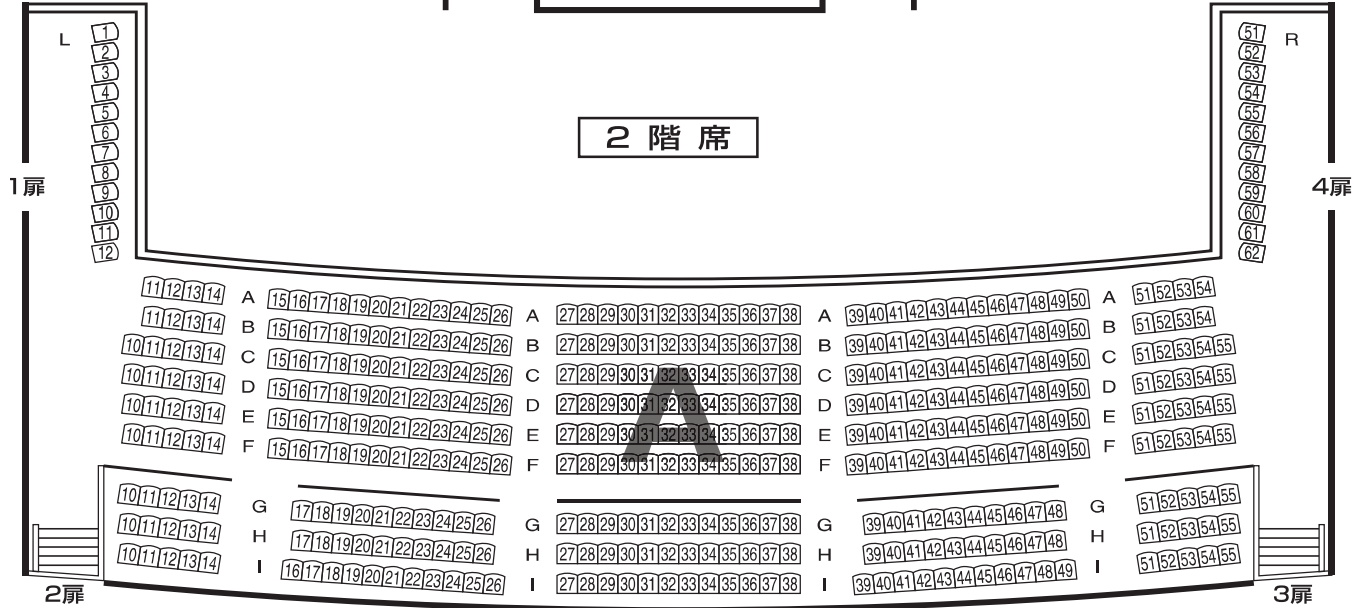

# 博多座 座席表

フルキャパシティ

A席 1,266席

B席 200席

合計 1,466席

## 1階席

舞台

## 2階席

## 3階席