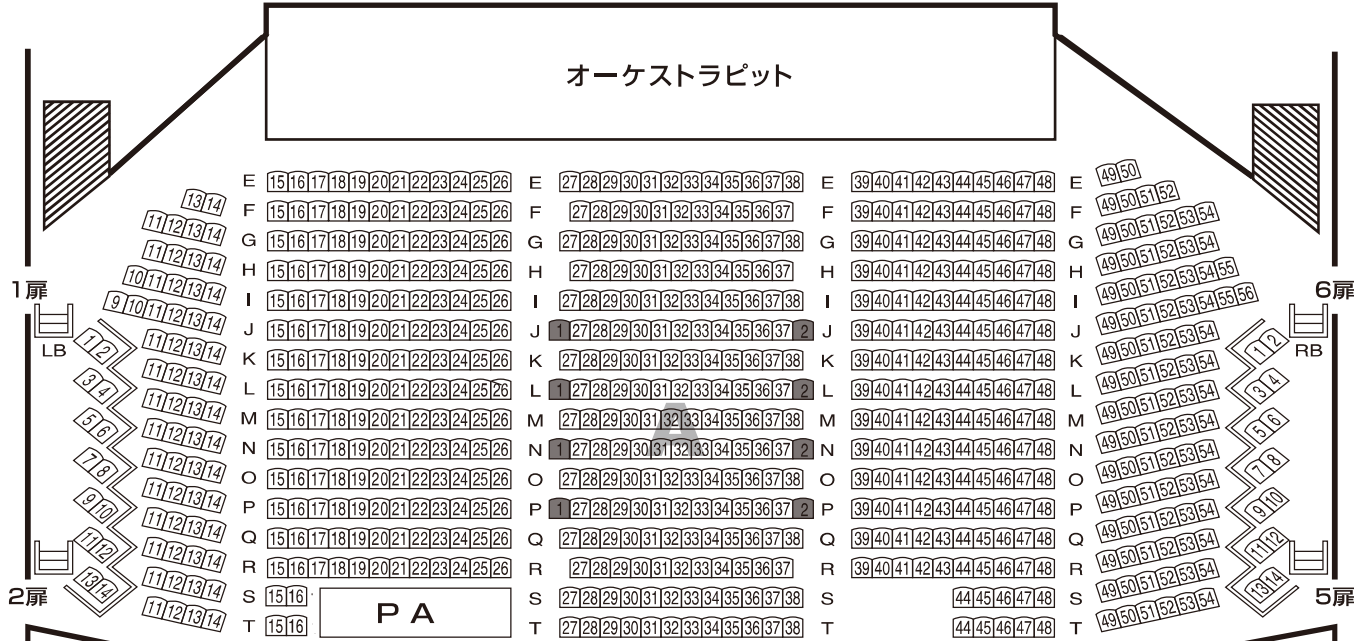

博多座 座席表

1階席

舞台

オーケストラピット

2階席

3階席