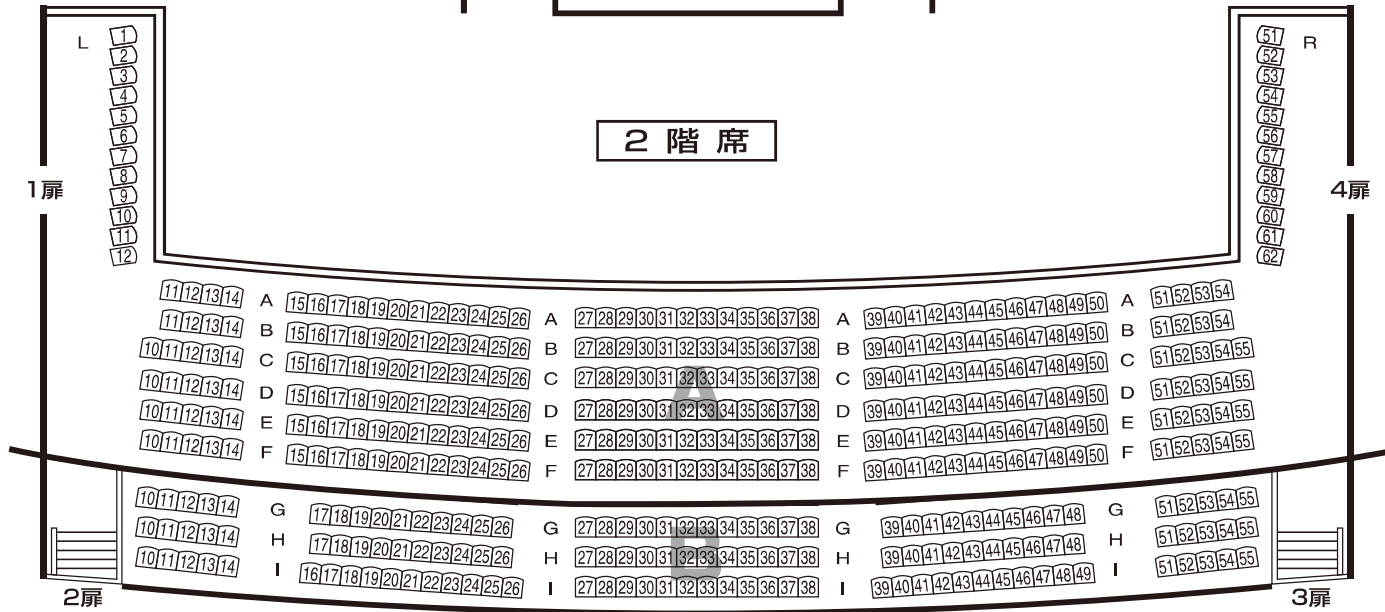

博多座 座席表

A席	1,118席
B席	128席
C席	200席
合計	1,446席

1階席

舞台

2階席

3階席