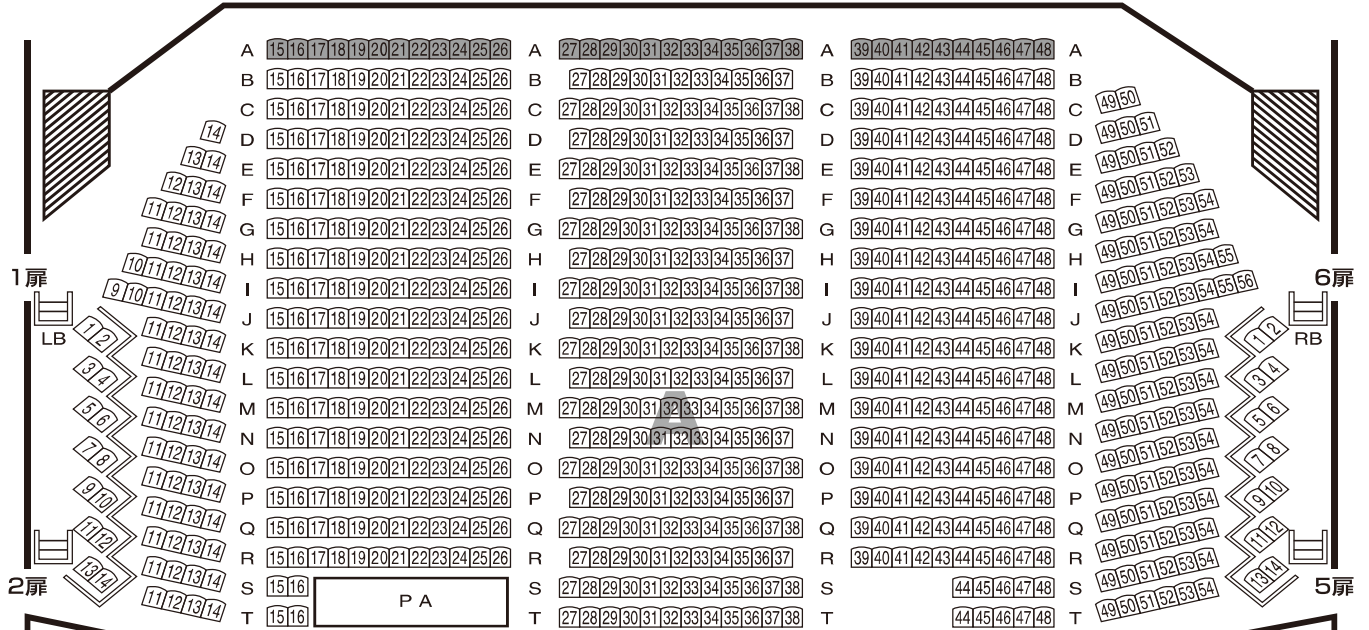

博多座 座席表

A席	1,118席
B席	128席
C席	200席
合計	1,446席

1階席

舞台

2階席

3階席