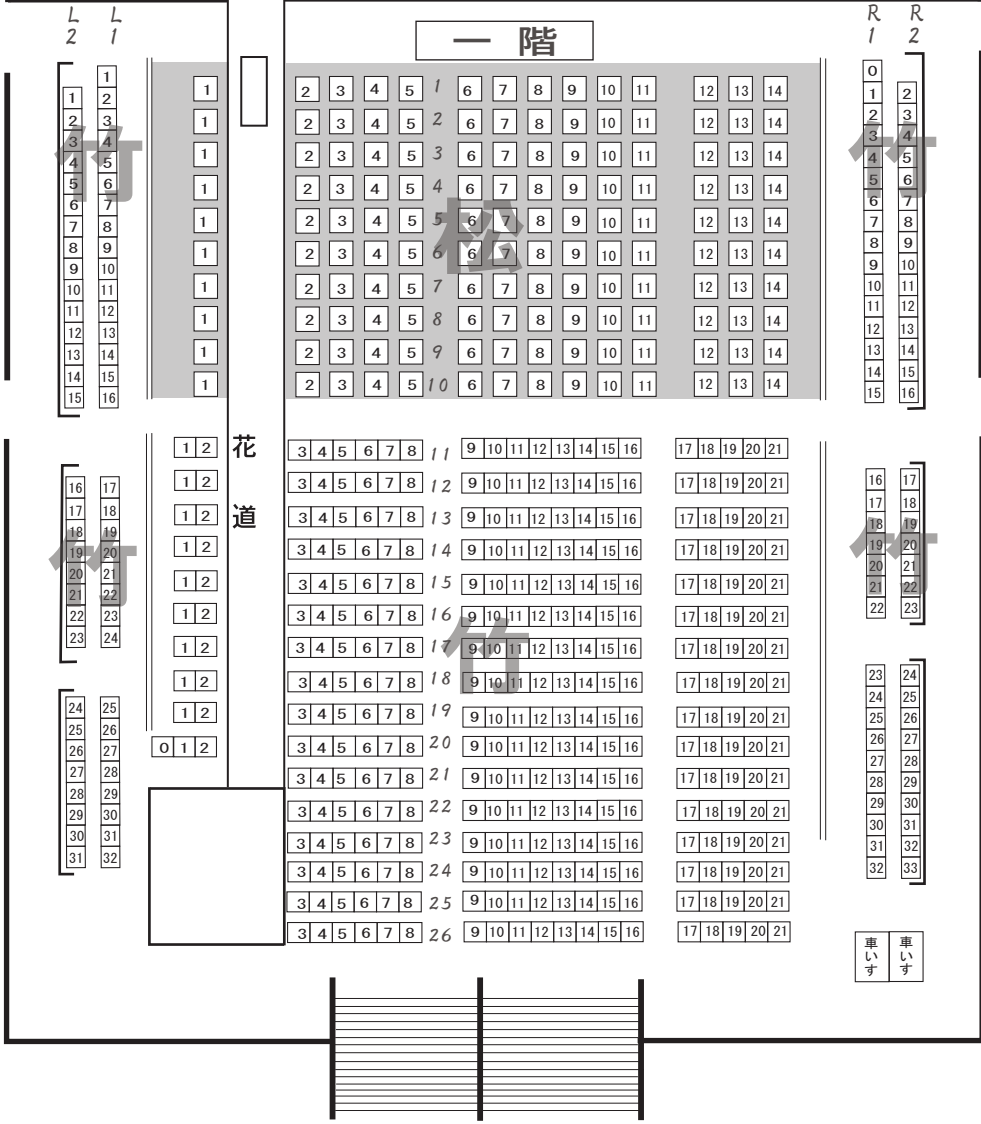

平成中村座 座席表

小倉城公演

松 (1階平場) 140席
竹 (1・2階) 615席
梅 (2階) 68席
桜 (2階) 30席
お大尽 4席
合計 857席

二階左(L)

L 2	L 1
1	1
2	2
3	3
4	4
5	5
6	6
7	7
8	8
9	9
L 2	L 1
10	10
11	11
12	12
13	13
14	14
15	15
16	16
17	17
18	18
19	19
20	20
21	21
22	22
23	23
24	24
25	25
26	26
27	27
28	28
29	29
L 2	L 1
30	30
31	31
32	32
33	33
34	34
35	35
36	36
37	37
38	38
39	39
40	40
41	41
42	42
43	43
44	44
45	45
46	46
47	47
48	48
49	49

二階右(R)

R 1	R 2
1	1
2	2
3	3
4	4
5	5
6	6
R 1	R 2
7	7
8	8
9	9
10	10
11	11
12	12
13	13
14	14
15	15
16	16
17	17
18	18
19	19
20	20
21	21
22	22
23	23
24	24
25	25
26	26
R 1	R 2
27	27
28	28
29	29
30	30
31	31
32	32
33	33
34	34
35	35
36	36
37	37
38	38
39	39
40	40
41	41
42	42
43	43
44	44
45	45
46	46

一階

二階正面

1	2	3	4	5	6	7	8	9	10	11
1	2	3	4	5	6	7	8	9	10	
1	2	3	4	5	6	7	8	9		
1	2	3	4	5	6	7	8	9	10	11

お大尽席

二階正面

1	2	3	4	5	6	7	8	9	10	11	12	13	14	15	16	17	18	19	20	21	22	
1	2	3	4	5	6	7	8	9	10	11	12	13	14	15	16	17	18	19	20			
1	2	3	4	5	6	7	8	9	10	11	12	13	14	15	16	17	18					
1	2	3	4	5	6	7	8	9	10	11	12	13	14	15	16	17	18	19	20	21	22	