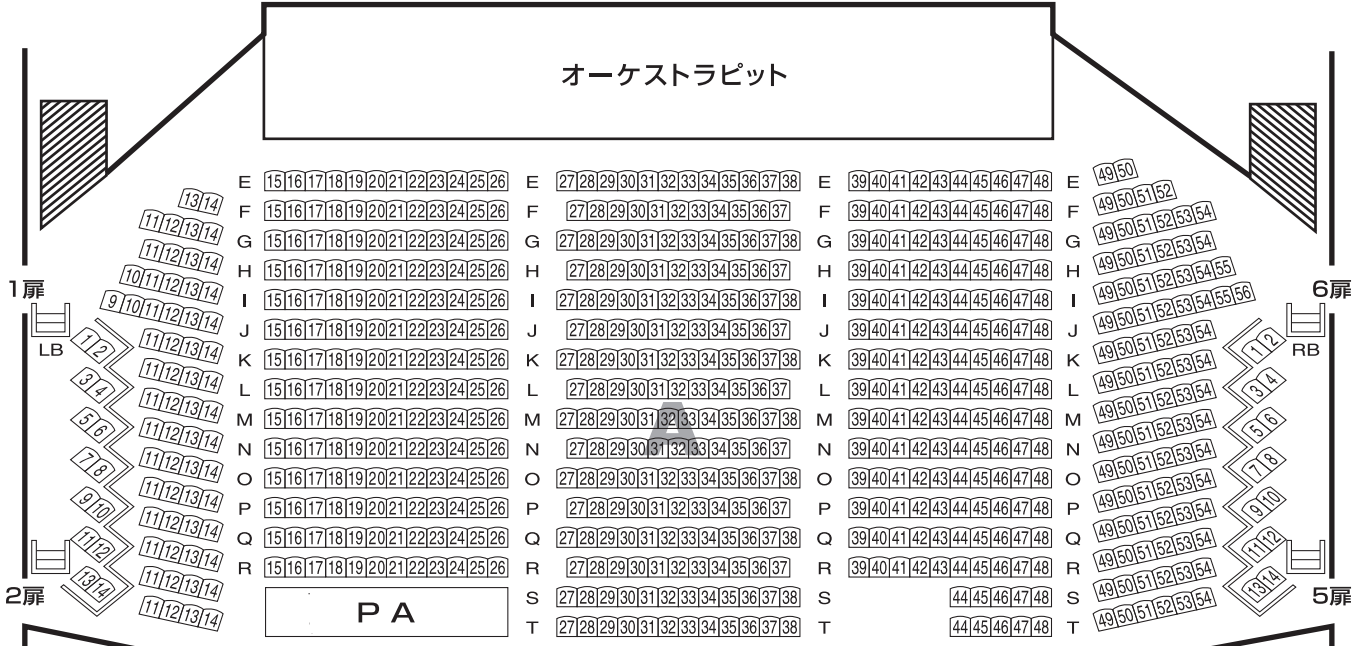

博多座 座席表

オーケストラピット 使用時	
A席	1,002席
B席	128席
C席	200席
合計	1,330席

1階席

舞台

オーケストラピット

2階席

3階席