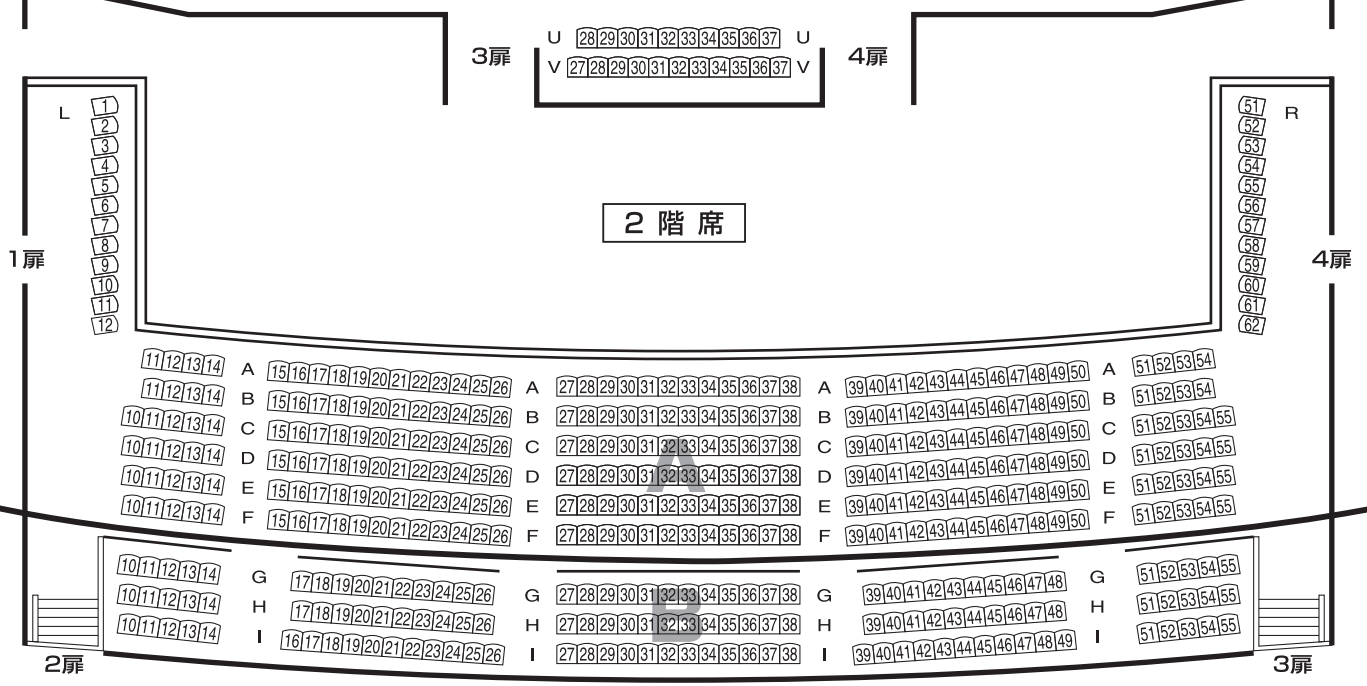

博多座 座席表

オーケストラピット 使用時	
A席	1,002席
B席	128席
C席	200席
合計	1,330席

1階席

舞台

オーケストラピット

2階席

3階席