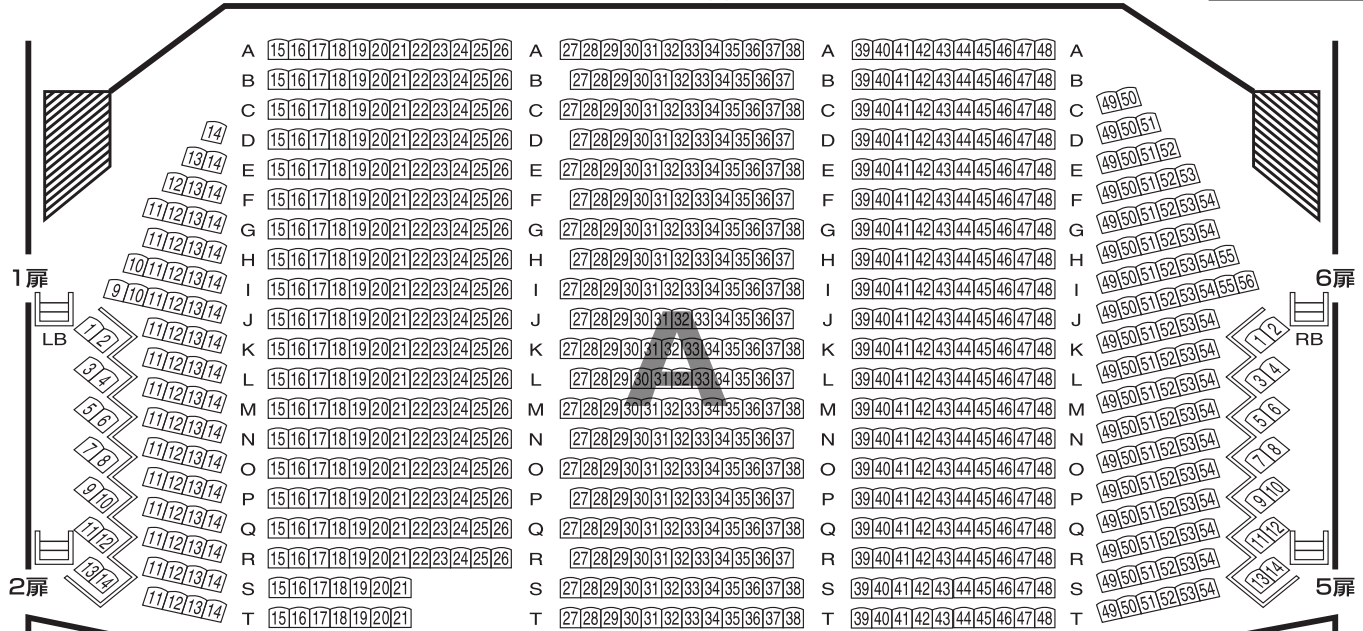

博多座 座席表

フルキャパシティ

A席	1,300席
B席	200席
合計	1,500席

1階席

舞台

2階席

3階席