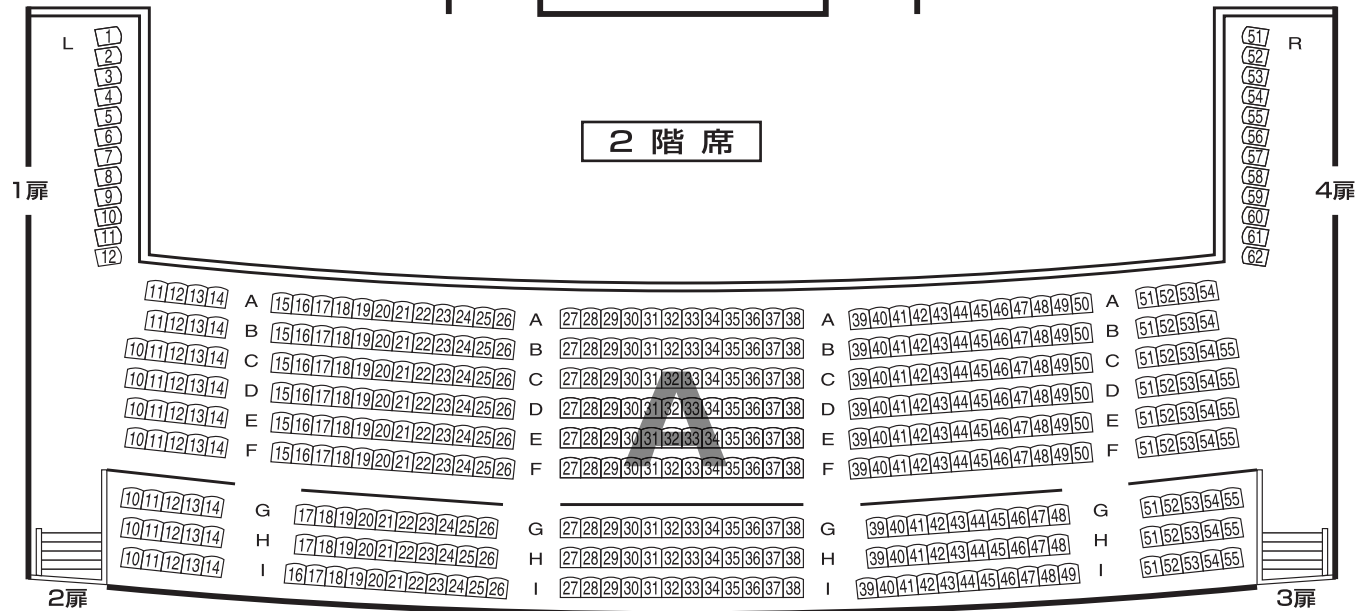

博多座 座席表

フルキャパシティ

A席	1,300席
B席	200席
合計	1,500席

1階席

舞台

2階席

3階席