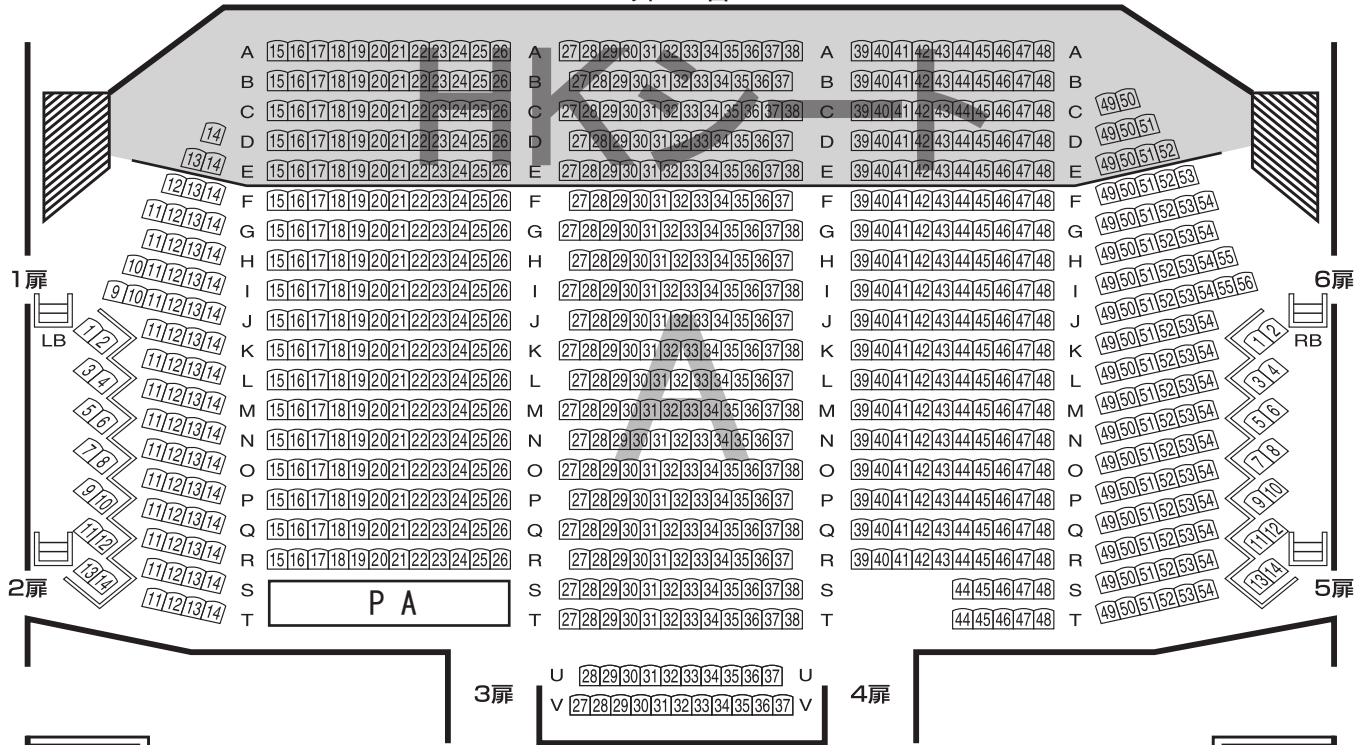

博多座 座席表

HKシート	180席
A席	1,096席
B席	200席
合計	1,476席

1 階席

舞 台

2 階席

3 階席