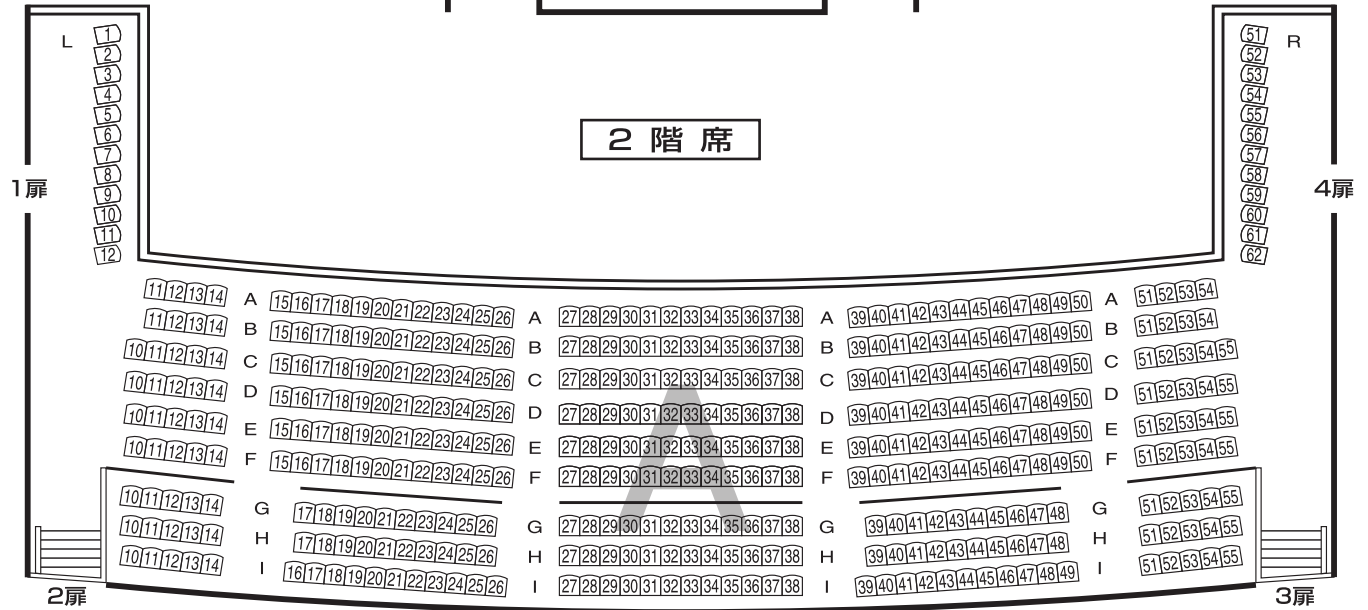

博多座 座席表

HKシート	180席
A席	1,096席
B席	200席
合計	1,476席

1 階席

舞 台

2 階席

3 階席