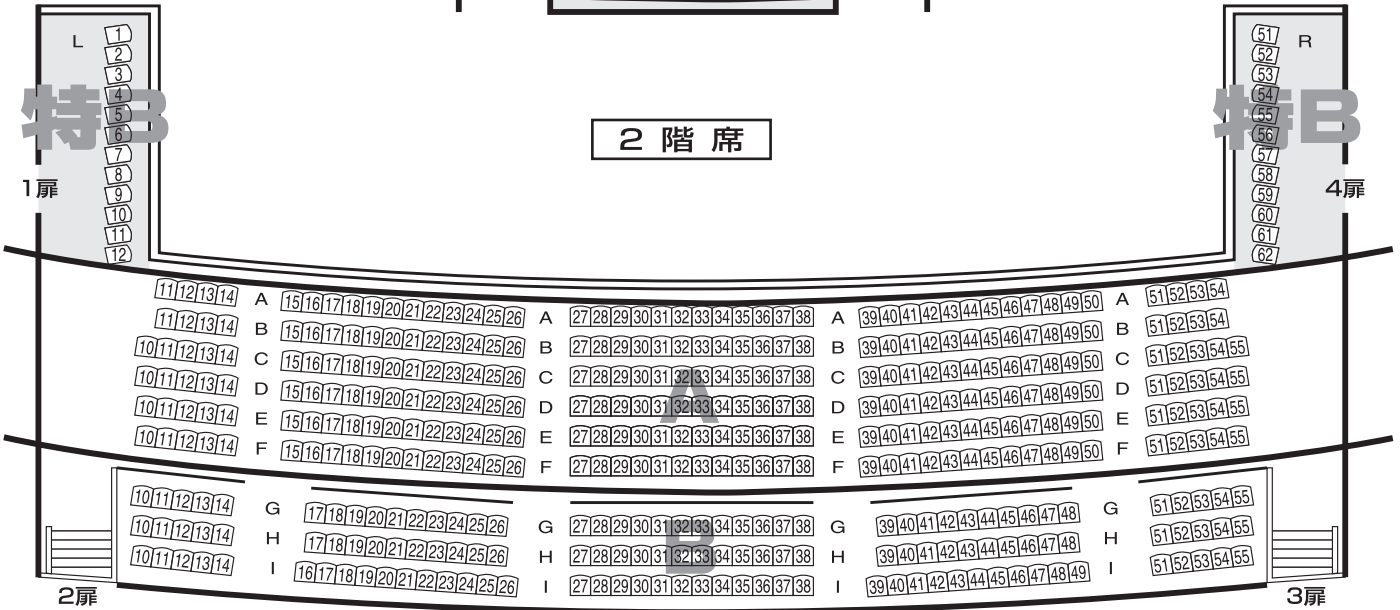

博多座 座席表

花道宙乗り使用時	
A席	1,037席
特B席	45席
B席	128席
C席	163席
合計	1,373席

1 階 席

舞 台

2 階 席

3 階 席