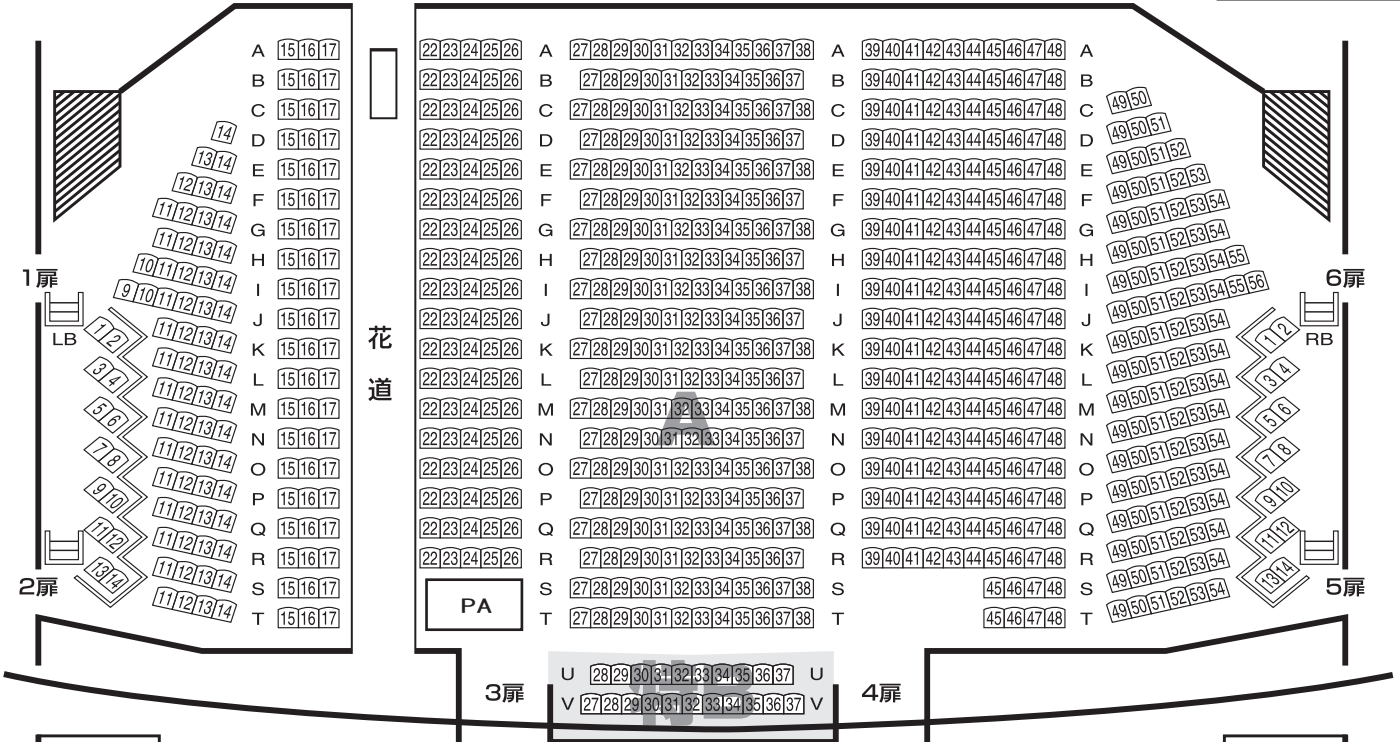

博多座 座席表

花道宙乗り使用時	
A席	1,037席
特B席	45席
B席	128席
C席	163席
合計	1,373席

1 階 席

舞 台

2 階 席

3 階 席