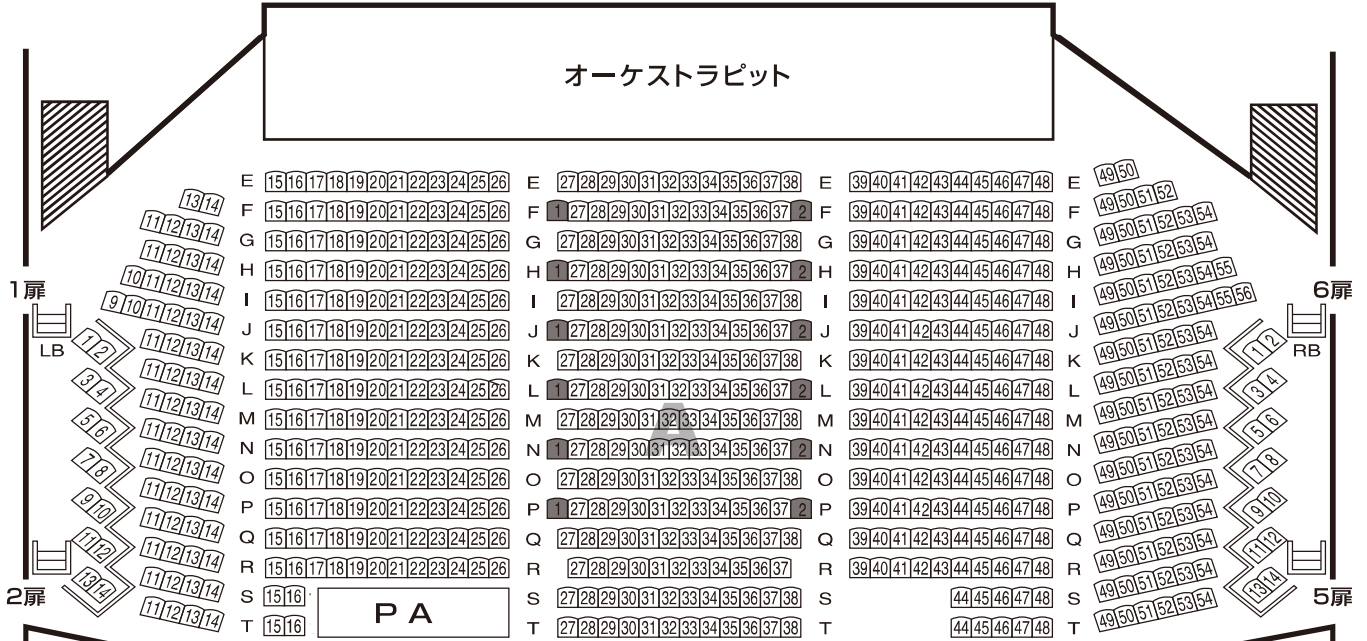

博多座 座席表

1階席

舞台

オーケストラピット

2階席

3階席