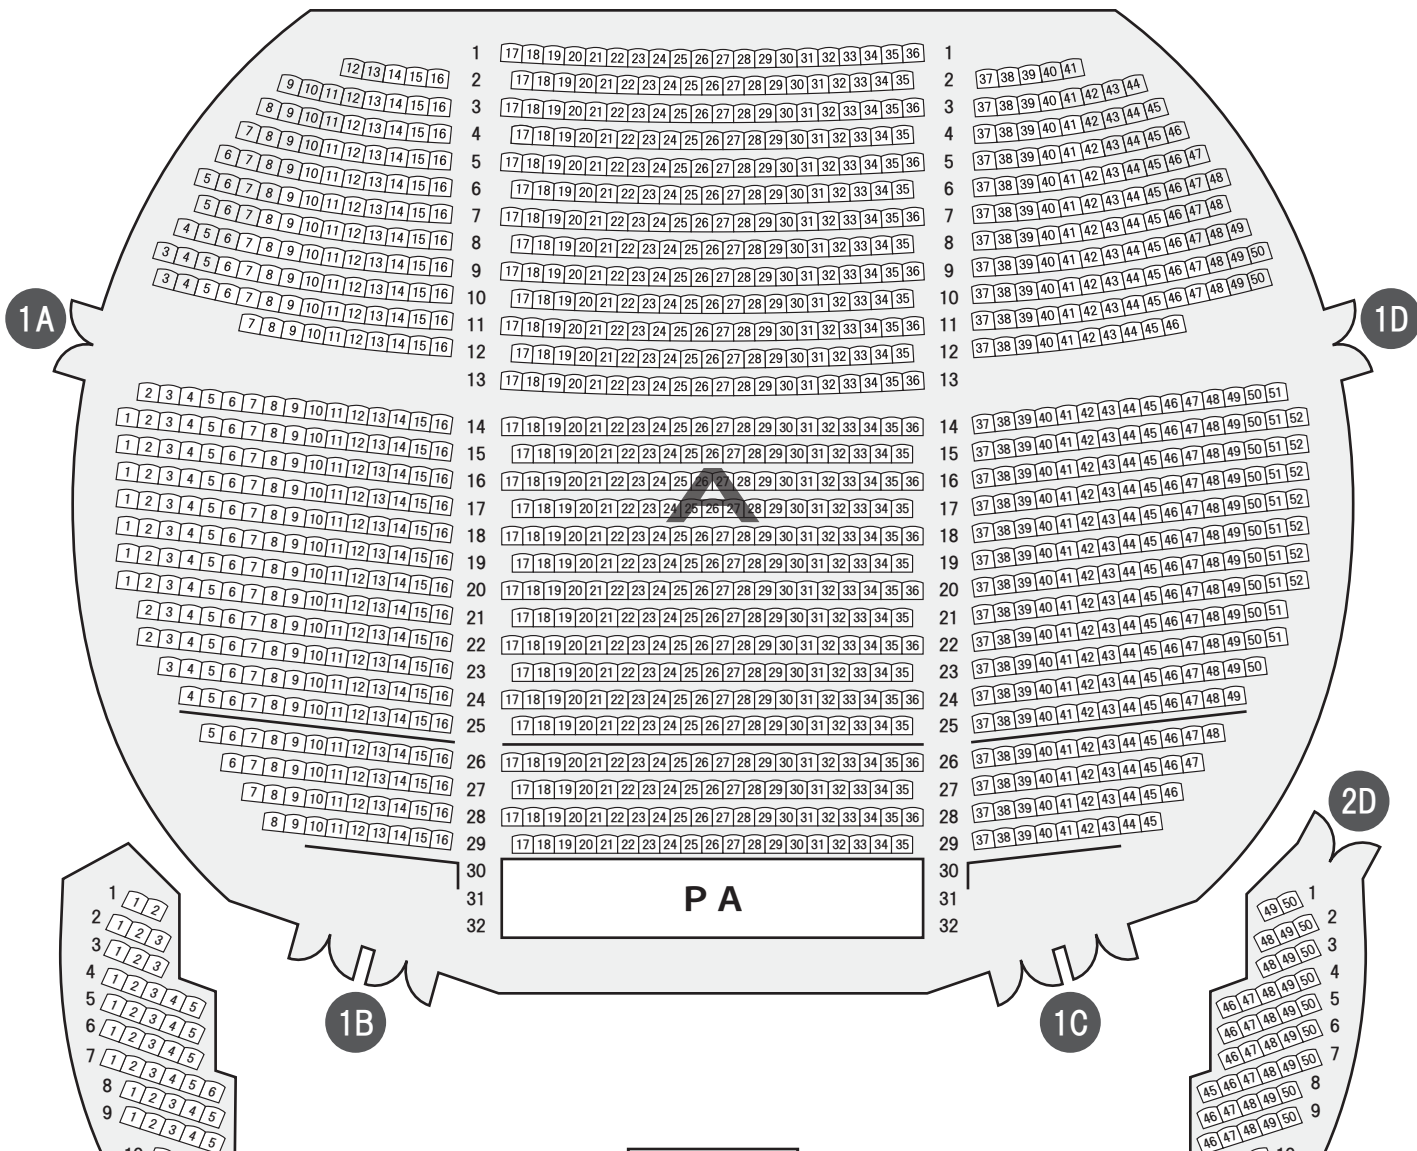

# 福岡市民ホール 大ホール座席表

## 1 階 席

## 2 階 席

## 3 階 席