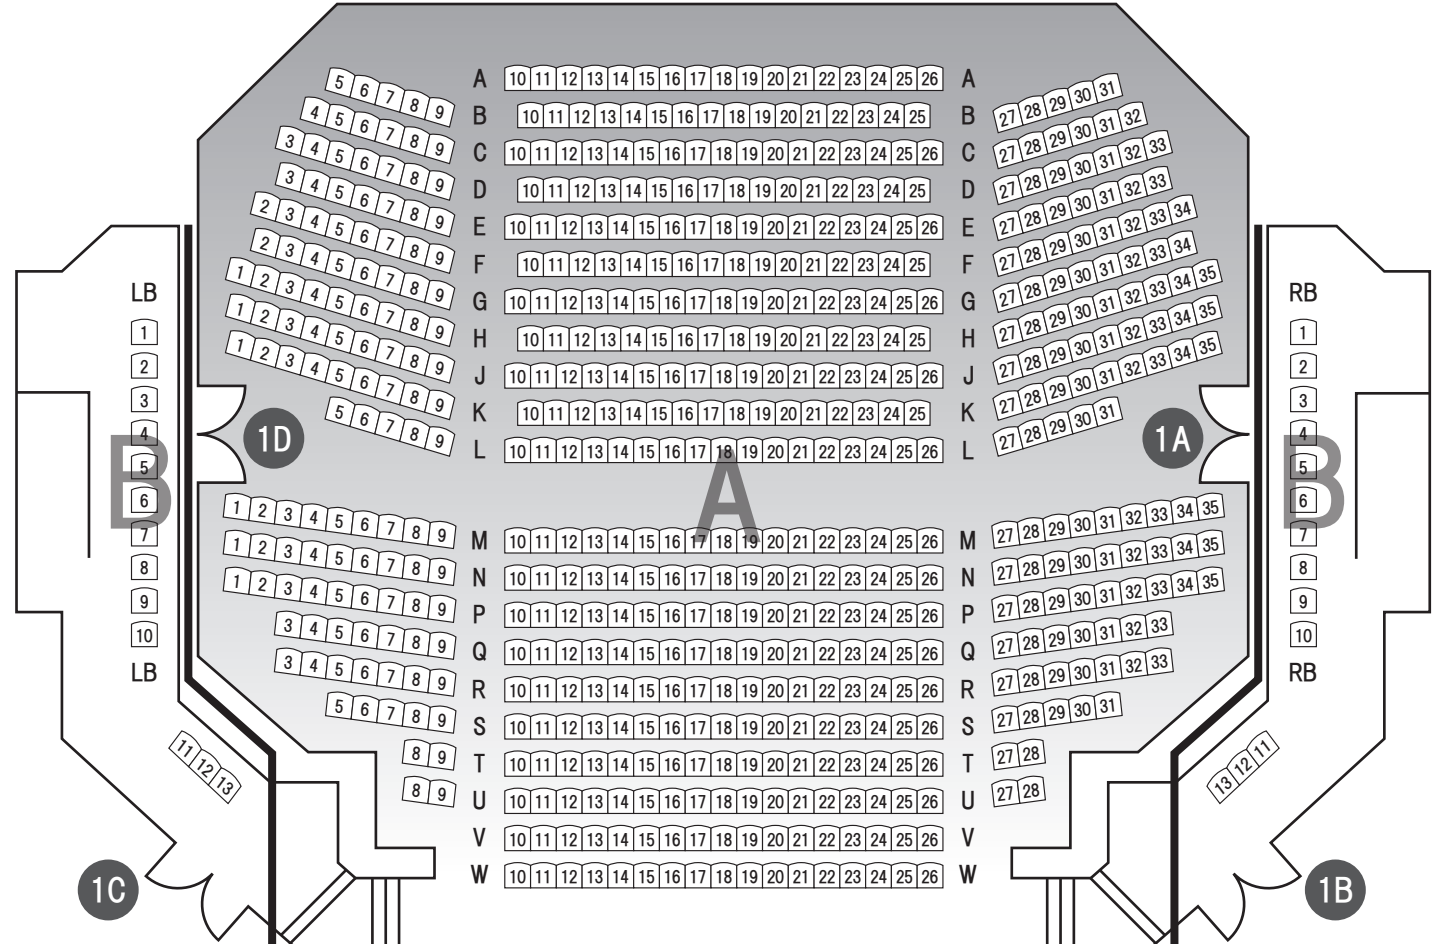

福岡市民ホール 中ホール座席表

1 階 席

2 階 席