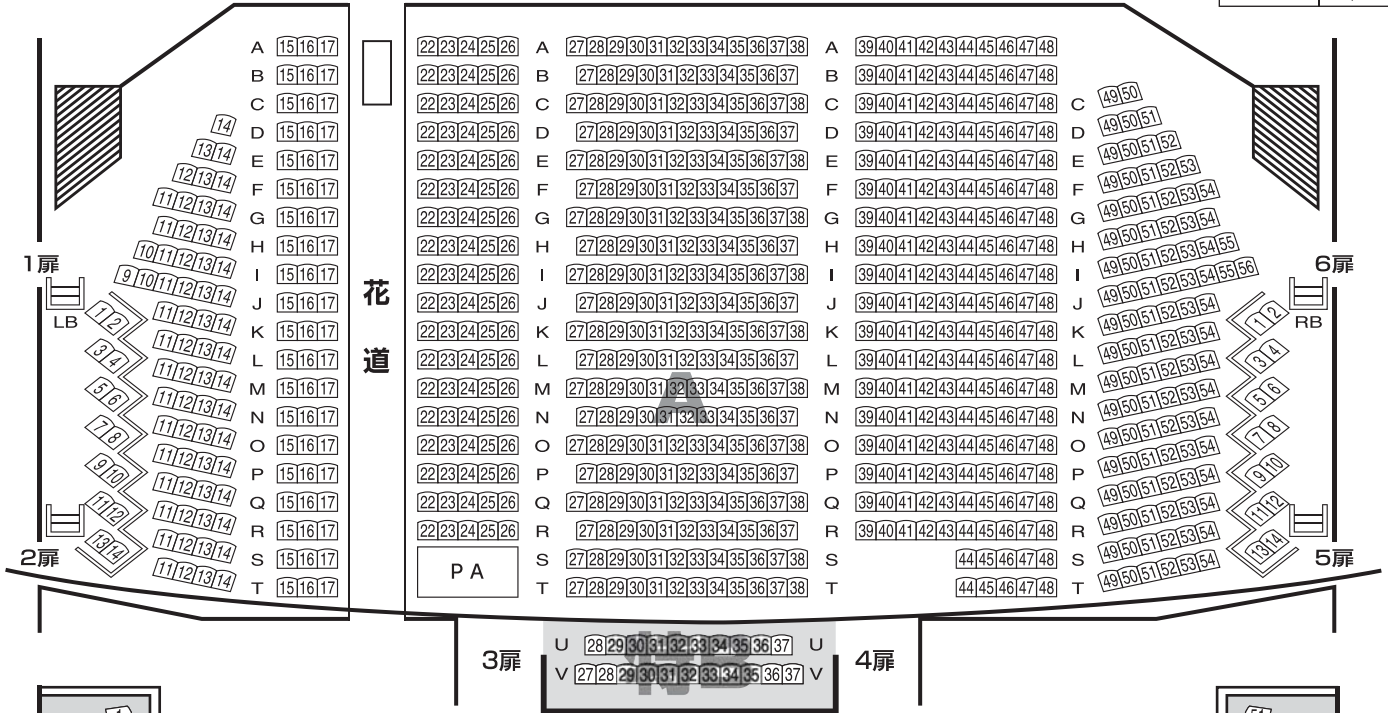

# 博多座 座席表

花道 PA使用	
A席	1,037席
特B席	45席
B席	128席
C席	200席
合計	1,410席

## 1 階 席

舞 台

## 2 階 席

## 3 階 席