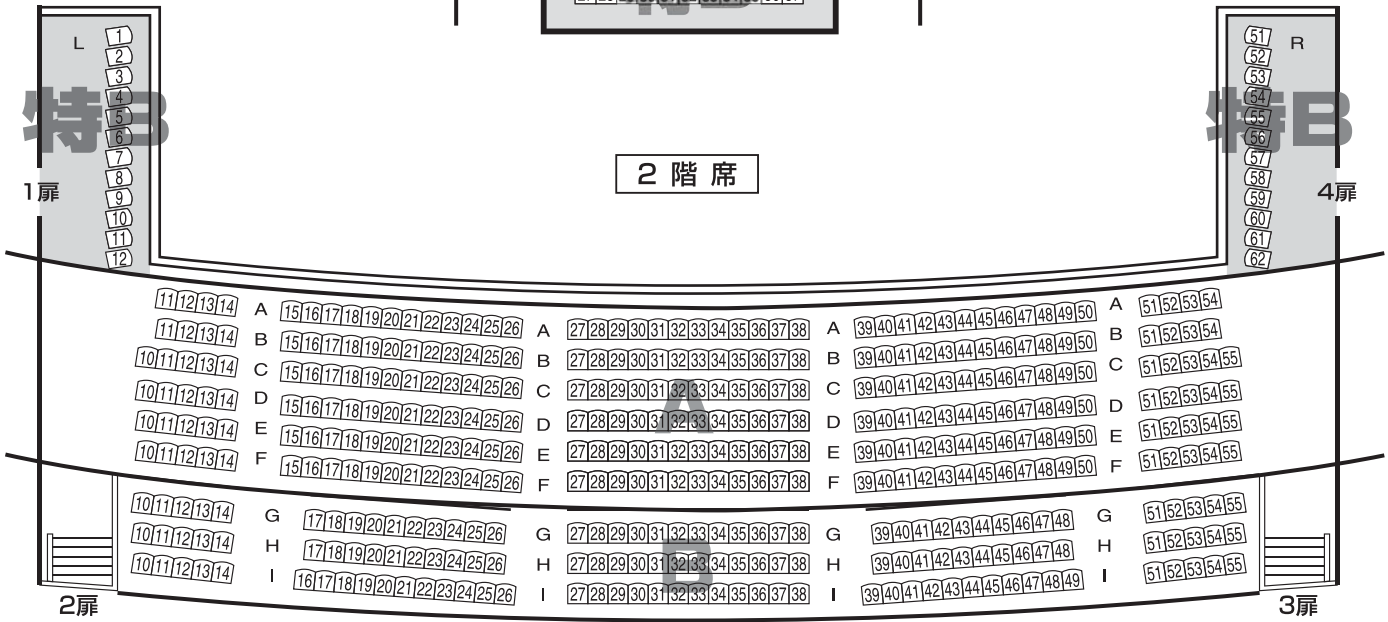

# 博多座 座席表

花道 PA使用	
A席	1,037席
特B席	45席
B席	128席
C席	200席
合計	1,410席

## 1 階 席

舞 台

## 2 階 席

## 3 階 席