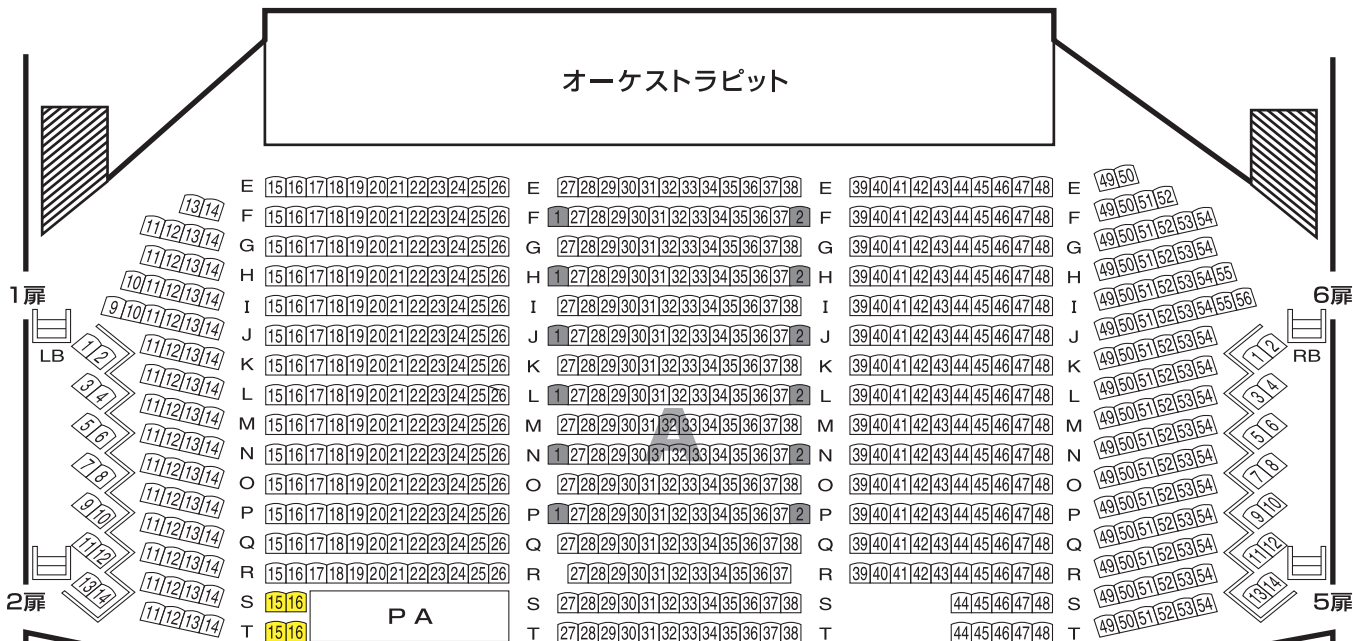

博多座 座席表

1 階 席

舞 台

オーケストラピット

※  ... 追加販売席
※  ... 補助席

※ 2階席最後列は1列です。