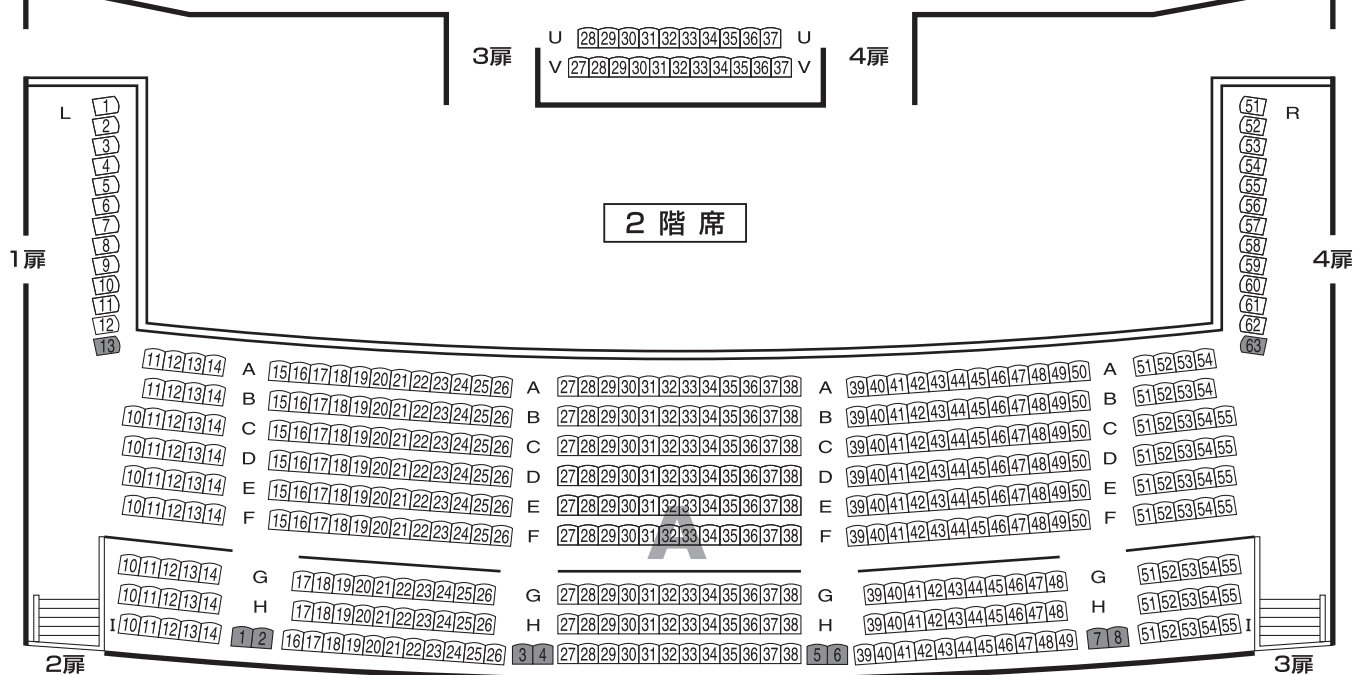

博多座 座席表

1 階 席

舞 台

オーケストラピット

※  ... 追加販売席
※  ... 補助席

※ 2階席最後列は1列です。