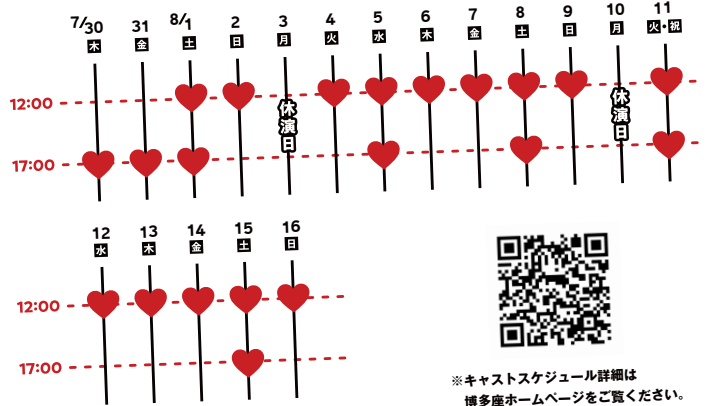

樋口敬太 (Gojyo graphics)
下村一喜
ISON KAWADA
吉田プロモーション

世界中で愛される人気キャラクター、 ベティー ブープ™が現実世界にやってくる?!

1930年代、白黒のトゥーンタウン。永遠のスター ベティー ブープは、「本当のあなたは?」と問われ、笑顔でこう答える——「みんなが思い描く人。」
でも彼女が願っていたのは、スポットライトの外の“平凡な一日”。
ある日、発明家で祖父のような存在 グランビーの装置を使って、ベティーはカラフルな現代ニューヨークへタイムワープ! 夢を追う青年ドウェイン、ベティーの大ファン トリーシャ、叔母で活動家の キャロル、ニューヨーク市長候補 レイモンドと出会い、彼女の存在が街と人々の未来を動かしていく。一方、ベティーを追ってきたグランビーは、40年ぶりに宇宙物理学者のヴァレンティーナと運命の再会を果たす。時空の隔たりによって離れ離れになってしまった二人の、愛のゆくえは——。ベティー ブープは白黒の世界に戻るのか? それとも、このカラフルな世界を選ぶのか?

今、自分らしく生きる勇気と希望をくれる、
カラフルで胸が高鳴る感動のストーリーが幕を開ける!

2026.7.30 THU - 8.16 SUN

HAKATAZA

【ご観劇料 (税込)】

平日S席 16,000円 A席 12,000円 B席 6,000円
土日祝S席 17,000円 A席 12,500円 B席 6,500円

一般発売日

6月27日(土) 午前10時より インターネット発売開始

6月28日(日) 午前10時より残席がある場合のみ博多座電話予約センター・博多座チケット売場でも販売いたします。※電話予約センター及びチケット売場用の別枠席はご準備いたしておりません。