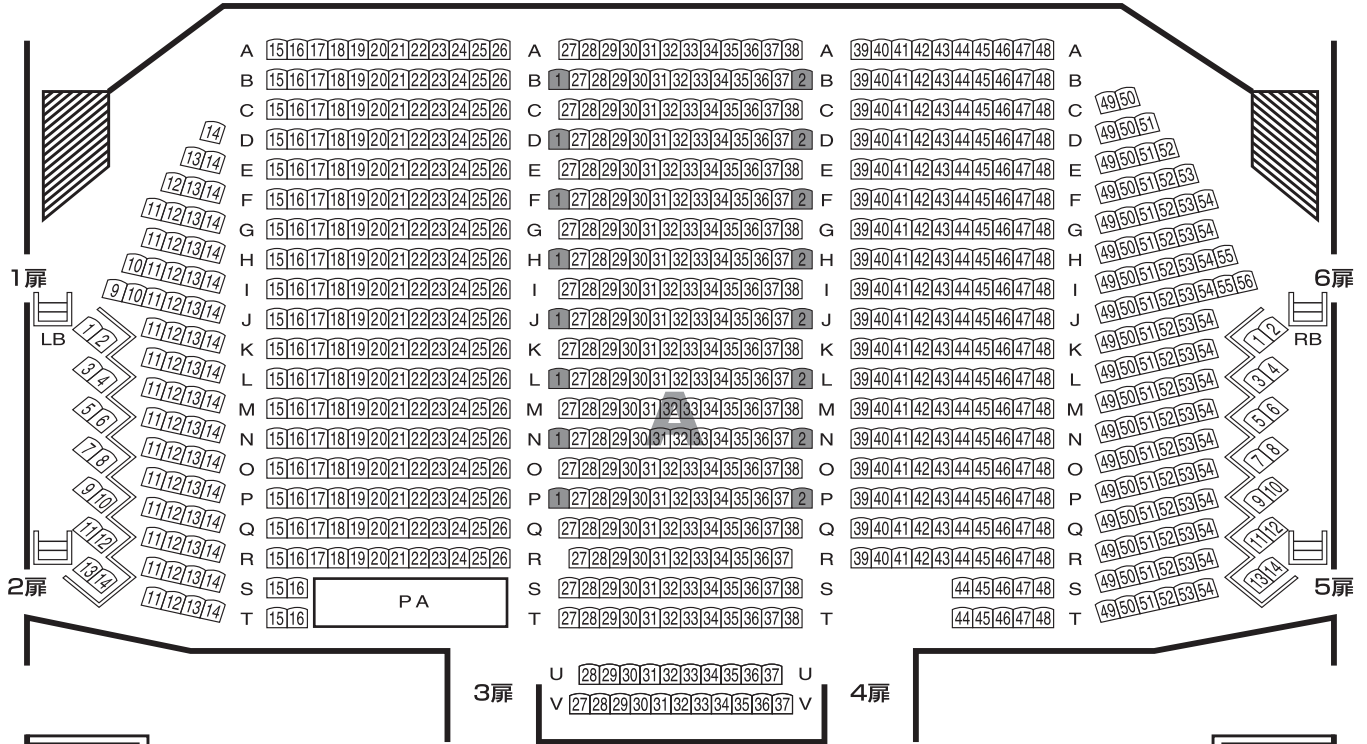

博多座 座席表

1 階席

※ 〇…この座席は、満席の場合、後日販売する場合がございます。
通路側をご希望の方は、ご注意ください。

舞 台

2 階席

※ 2 階席最後列は I 列です。

3 階席