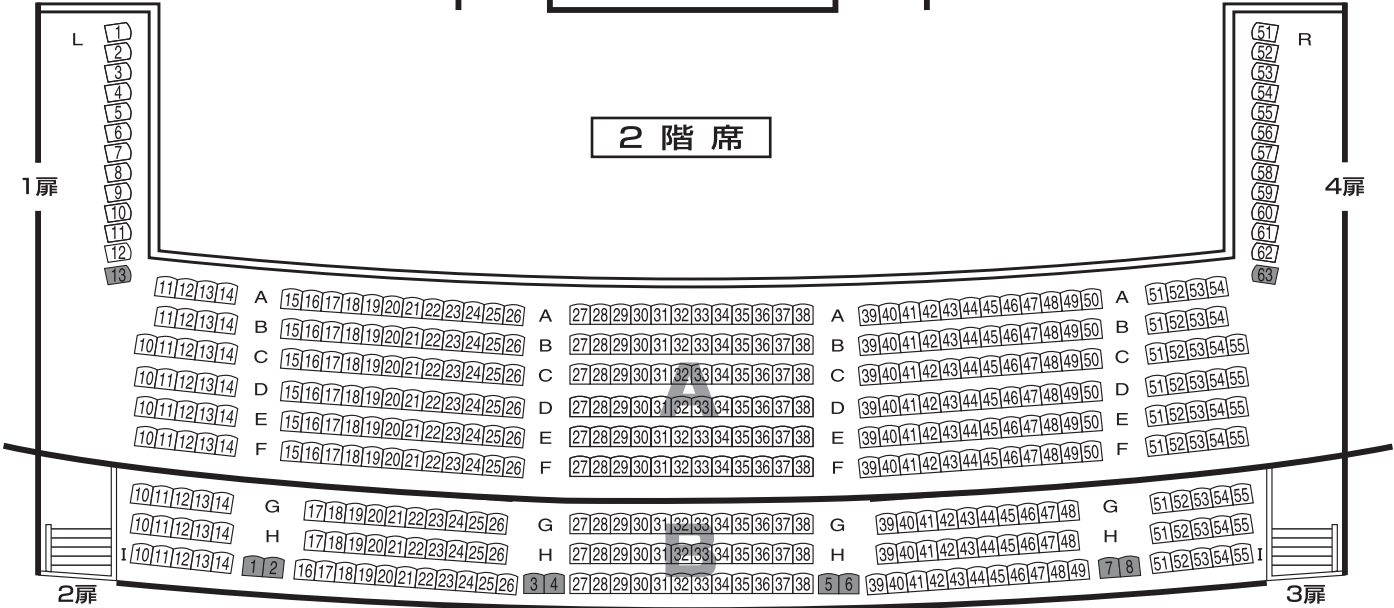

博多座 座席表

1 階席

※ 〇…この座席は、満席の場合、後日販売する場合がございます。
通路側をご希望の方は、ご注意ください。

舞 台

2 階席

※ 2 階席最後列は I 列です。

3 階席