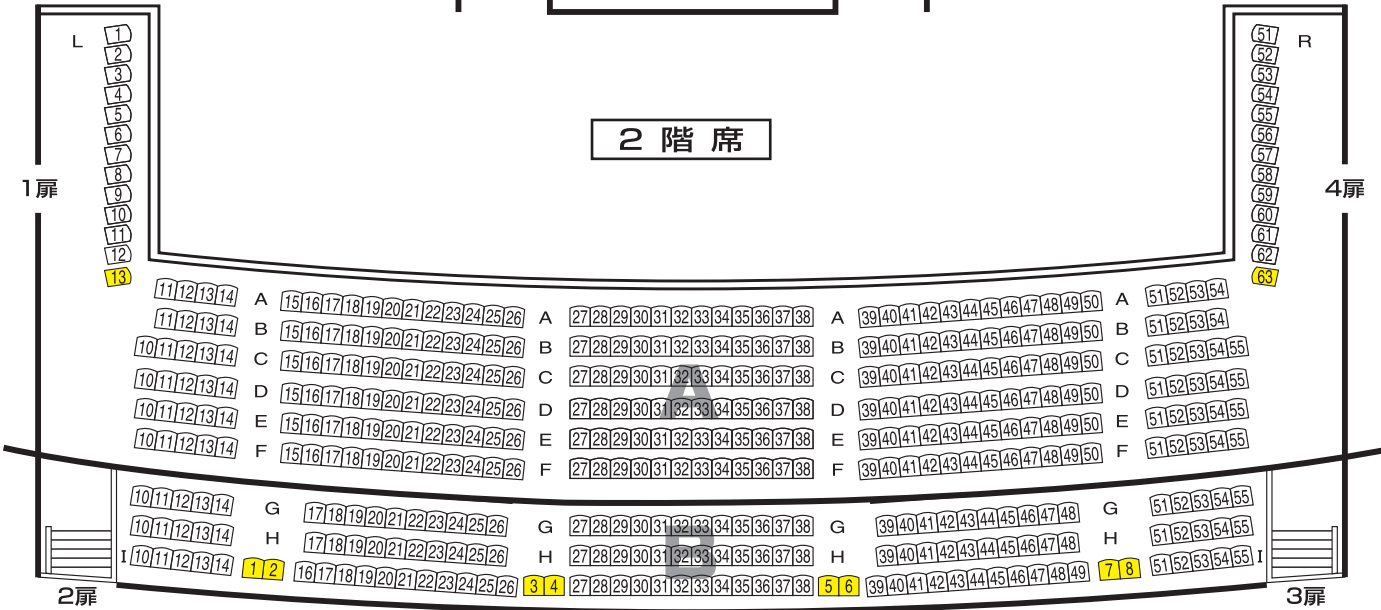

博多座 座席表

1 階席

※  ... 補助席

舞 台

2 階席

※ 2階席最後列はI列です。

3 階席