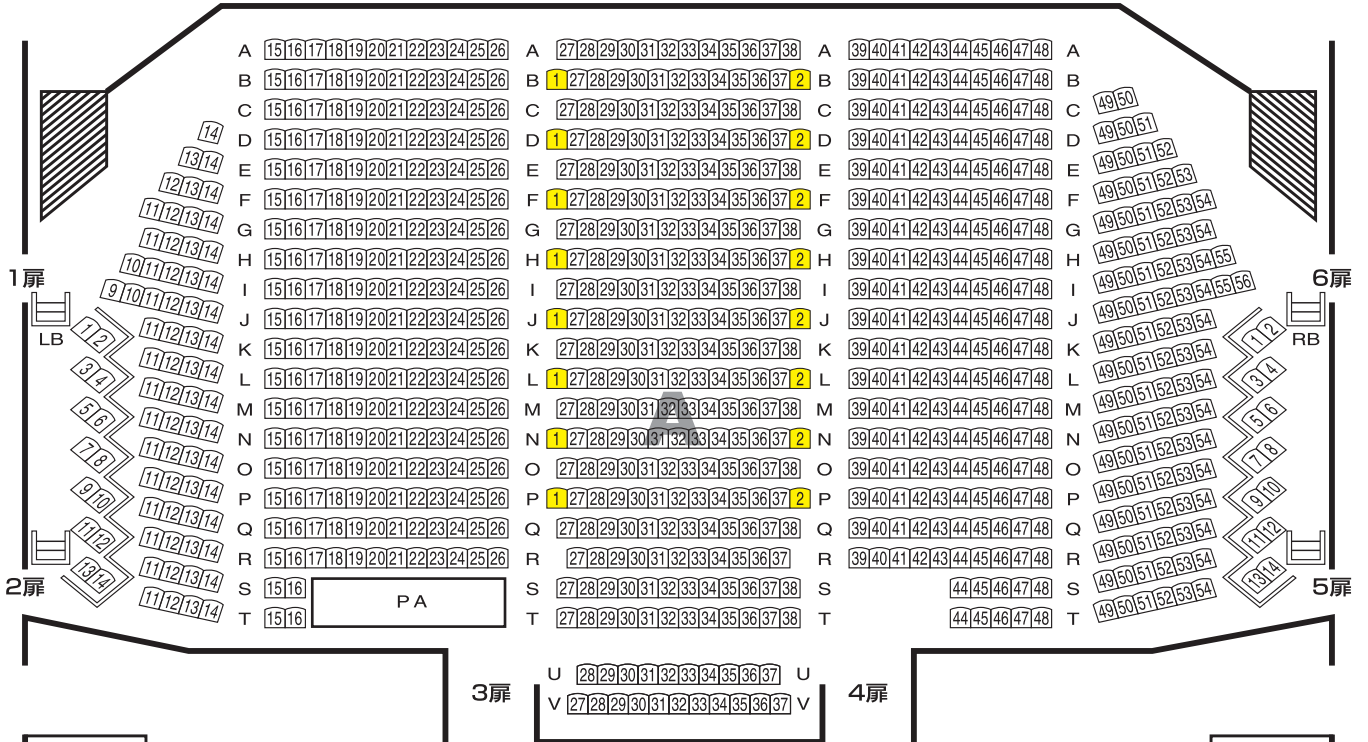

博多座 座席表

1 階席

※  ... 補助席

舞 台

2 階席

※ 2階席最後列はI列です。

3 階席