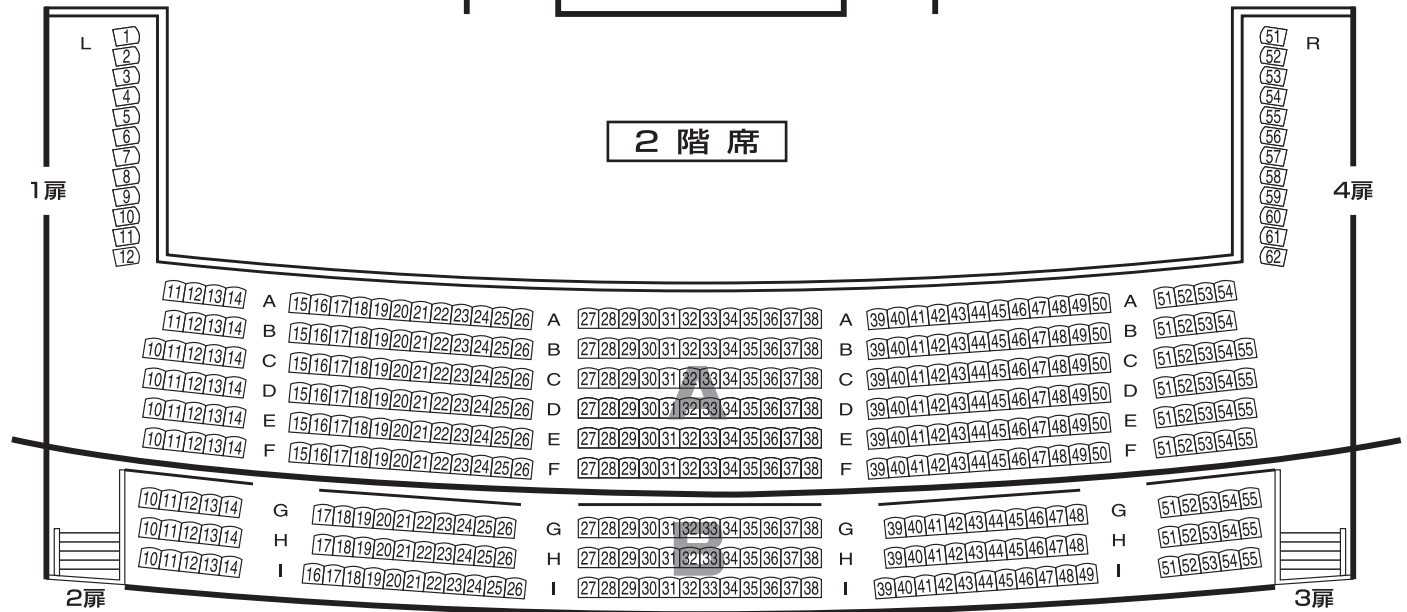

博多座 座席表

花道PA使用時	
A席	1,082席
B席	128席
C席	200席
合計	1,410席

1 階 席

舞 台

2 階 席

3 階 席