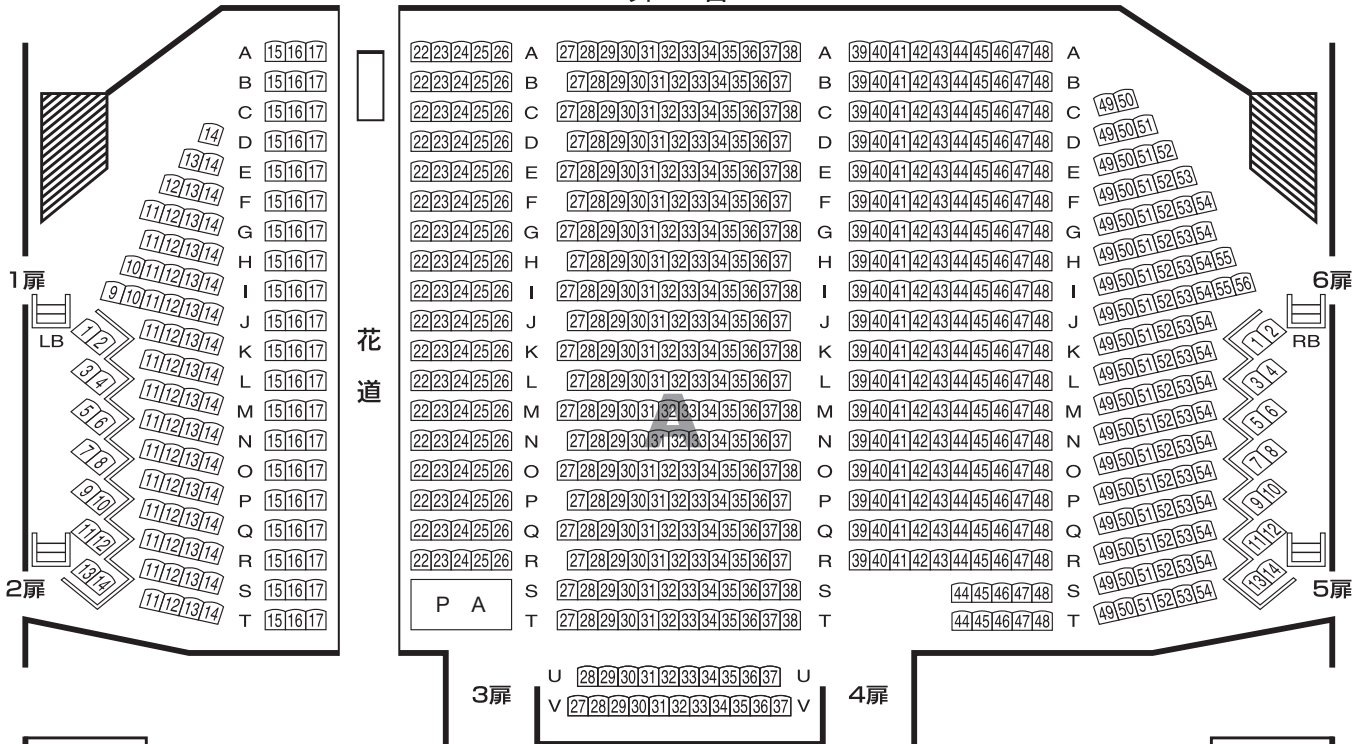

博多座 座席表

花道PA使用時	
A席	1,082席
B席	128席
C席	200席
合計	1,410席

1 階 席

舞 台

2 階 席

3 階 席